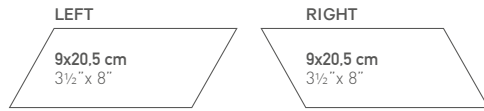

Chevron Blanco 9 x 20,5 cm / 3½" x 8"
Hexatile Blanco 17,5 x 20 cm / 7" x 8"

CHEVRON

PORCELÁNICO+MATE
PORCELAIN TILE+MATT

9x20,5 cm / 3½"x 8" + 9x20,6 cm / 3½"x 8" (BLANCO BRILLO)

FORMATOS / SIZES

* Este modelo está compuesto de diseños diferentes que se sirven en la misma caja de modo aleatorio.
* This product is made up of different designs that are randomly mixed in the box.