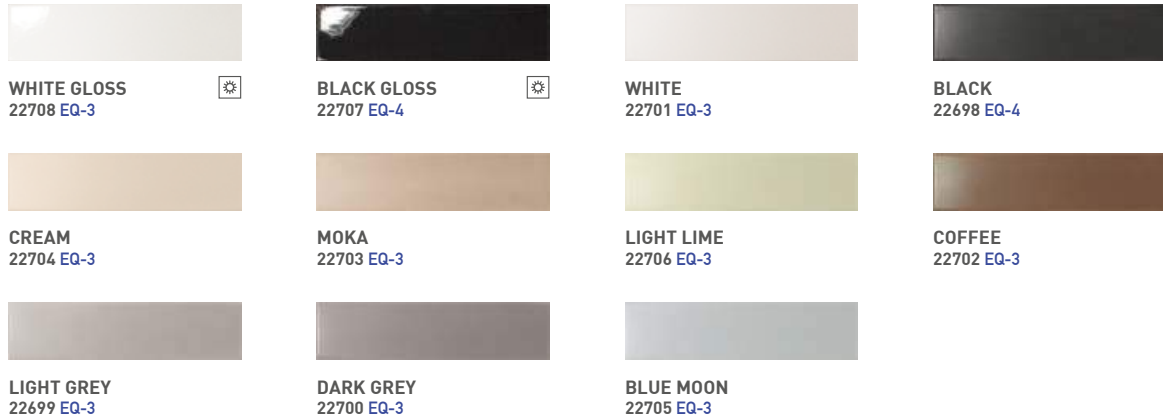

FORMATOS / SIZES

6x24,6 cm
2½" x 10"

* Este modelo está compuesto de diseños diferentes que se sirven en la misma caja de modo aleatorio.
* This product is made up of different designs that are randomly mixed in the box.