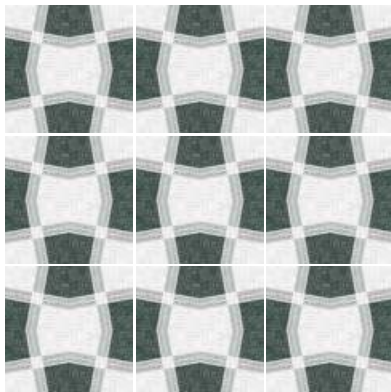

DECORADOS / DECORS

BLADE GREY
22738 EQ-5

DAMAS GREY
22742 EQ-5

LATICCE GREY
22744 EQ-5

FORMATO SIZE	Kg/pza kg/pieces	caja / box			palet / pallet			
		piezas pieces	Kg	m ² sqm	piezas pieces	kg/palet kg/pallet	m ² sqm	cajas boxes
15 x 15 cm. 6" x 6"	0,432	44	19,23	1,00	2.640	1.174	60	60
COVE SKIRTING 10,7 x 15 cm. 4" x 6"	0,290	12	3,71	-	-	-	-	-
COVE SKIRTING INSIDE 2,5 x 10,7 cm. 1" x 4"	0,040	12	0,71	-	-	-	-	-
COVE SKIRTING OUTSIDE 2,5 x 10,7 cm. 1" x 4"	0,040	12	0,71	-	-	-	-	-