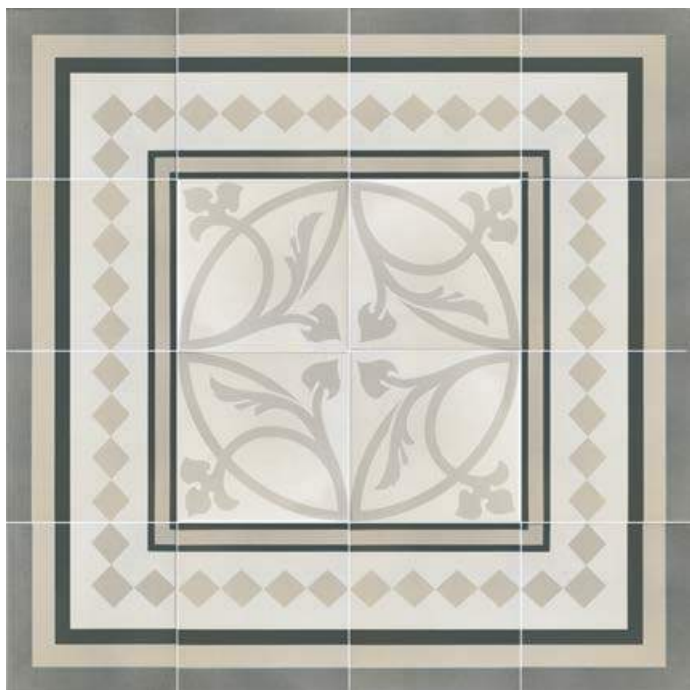

Caprice Black, Chatelet 20 x 20 cm / 8" x 8"

CAPRICE

PORCELÁNICO+MATE
PORCELAIN TILE+MATT
20x20 cm / 8"x 8"

FORMATOS / SIZES

20x20 cm
8" x 8"

DECORADOS / DECORS

CAPRICE PROVENCE

CAPRICE SAINT TROPEZ