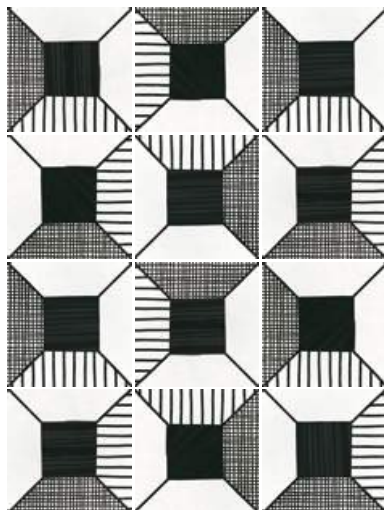

CAPRICE DECO B&W

PORCELÁNICO+MATE
PORCELAIN TILE+MATT
20x20 cm / 8"x 8"

FORMATOS / SIZES