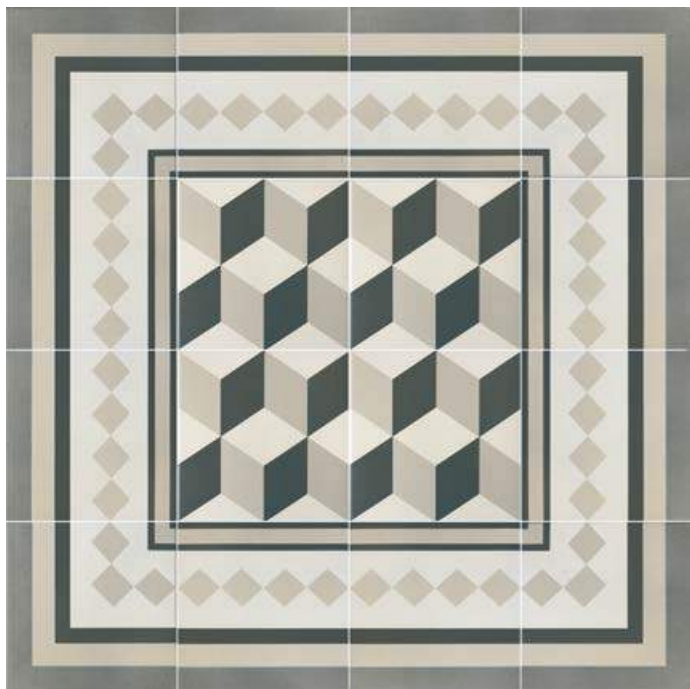

Caprice Black, Chatelet 20 x 20 cm / 8" x 8"

CAPRICE

PORCELÁNICO+MATE
PORCELAIN TILE+MATT
20x20 cm / 8"x 8"

FORMATOS / SIZES

20x20 cm
8" x 8"

DECORADOS / DECORS

CAPRICE PROVENCE

CAPRICE SAINT TROPEZ