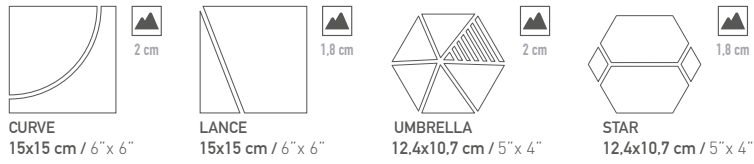

FORMATOS / SIZES

CURVE 15x15 cm / 6"x 6"

LANCE 15x15 cm / 6"x 6"

⚠ ¡Atención! No utilizar productos de limpieza agresivos (como la lejía o el amoníaco).
 Warning! Do not use aggressive cleaning products (such as bleach or ammonia).