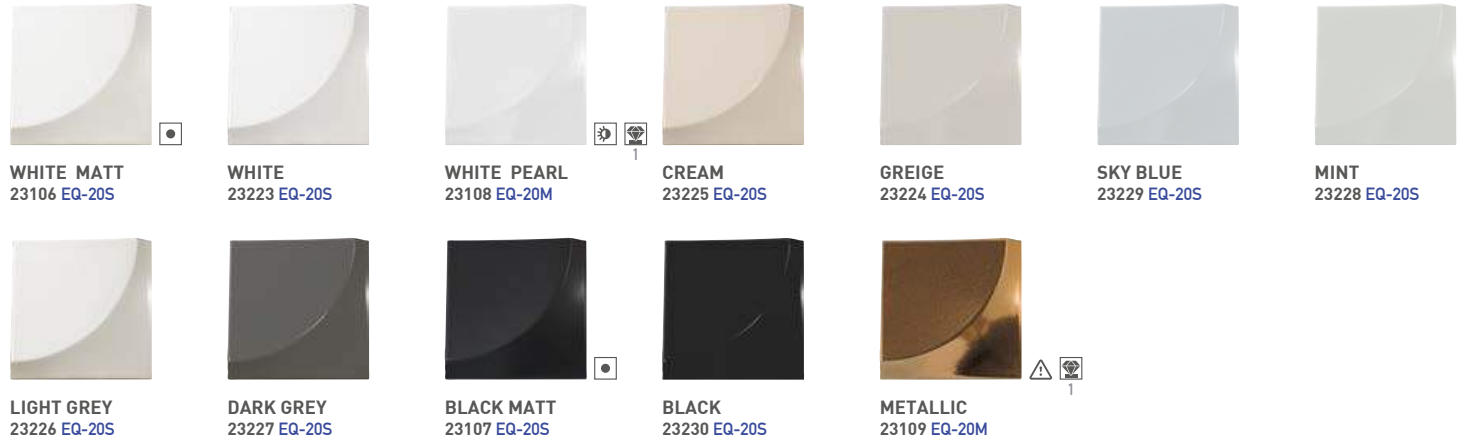

CURVE 15x15 cm / 6"x 6"