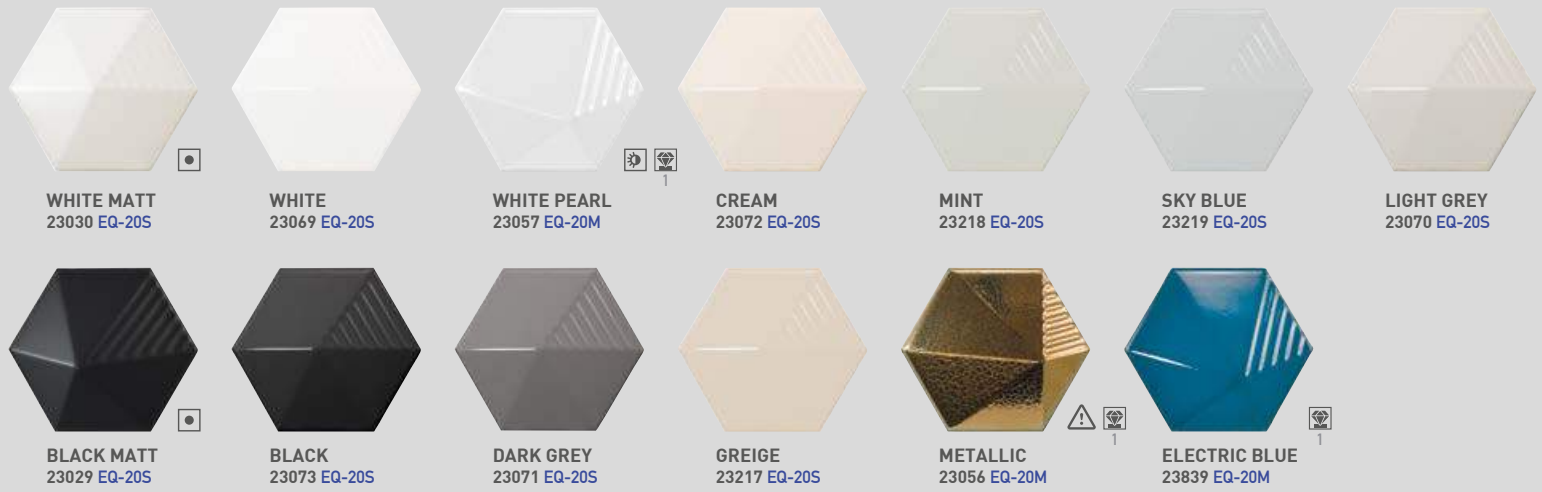

FORMATOS / SIZES 12,4x10,7 cm / 5" x 4"

① Revestimiento combinable:
Serie Magical 3, pg.114

Wall Tiles combination:
Serie **Magical 3**, pg.114

UMBRELLA 12,4x10,7 cm / 5" x 4"