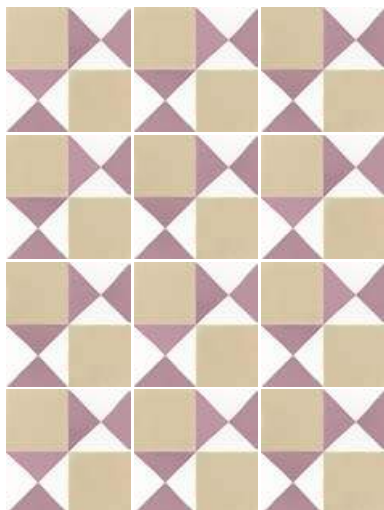

CAPRICE DECO COLOURS

PORCELÁNICO+MATE
PORCELAIN TILE+MATT
20x20 cm / 8"x 8"

FORMATOS / SIZES