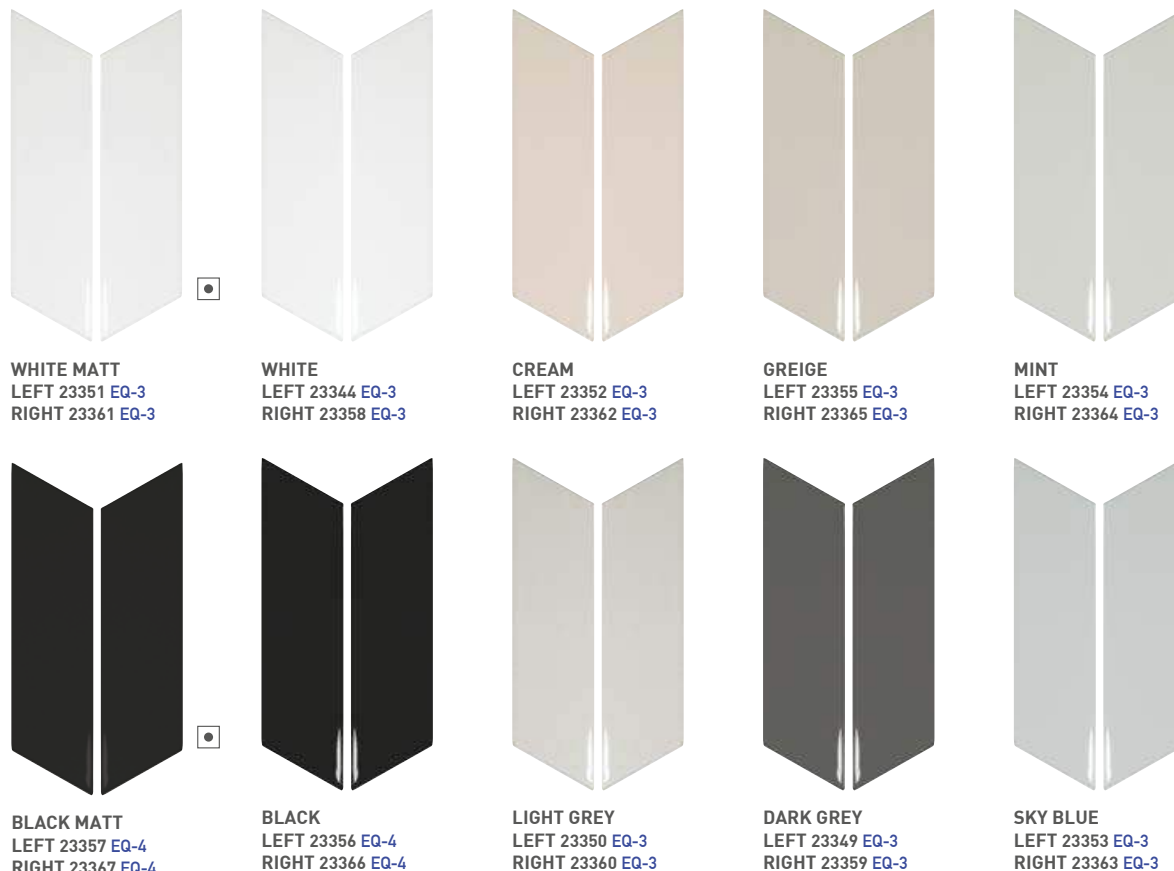

FORMATOS / SIZES

FORMATO SIZE	Kg/pza kg/pieces	caja / box			palet / pallet			
		piezas pieces	Kg	m² sqm	piezas pieces	kg/palet kg/pallet	m² sqm	cajas boxes
Chevron Wall 18,6 x 5,2 cm. 7 1/8" x 2"	0,150	48	7,19	0,50	5.760	882	60	120
SCALE HEXAGON 12,4 x 10,7 cm. 5" x 4"	0,149	50	7,68	0,61	4.200	665	51,24	84