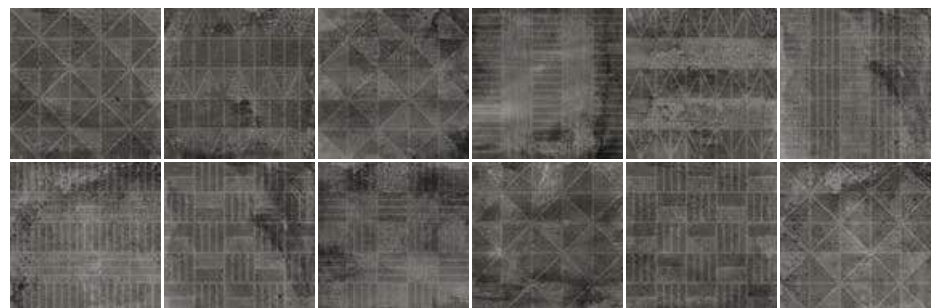

DARK
23527 EQ-3

23533 EQ-4
ANTI-SLIP
R10-C Class 3

HANDMADE DARK*
23596 EQ-5

23600 EQ-6
ANTI-SLIP
R10-C Class 3

URBAN

PORCELÁNICO+MATE+ANTIDESLIZANTE
 PORCELAIN TILE+MATT+ANTISLIP
 20x20 cm / 8" x 8" + 29,2x25,4 cm / 11½" x 10"