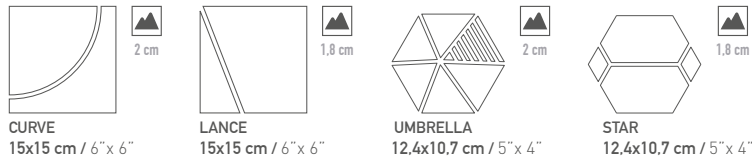

FORMATOS / SIZES

UMBRELLA

5 geometrías distintas
 5 differents shapes

UMBRELLA 12,4x10,7 cm / 5"x 4"

STAR 12,4x10,7 cm / 5"x 4"

⚠ ¡Atención! No utilizar productos de limpieza agresivos (como la lejía o el amoníaco).
 Warning! Do not use aggressive cleaning products (such as bleach or ammonia).