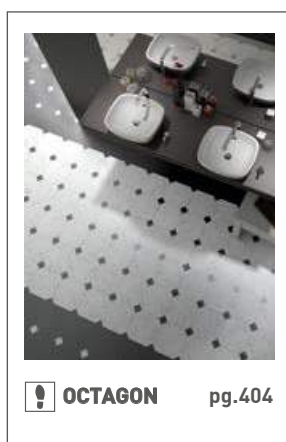

RHOMBUS pg.410

OCTAGON pg.404