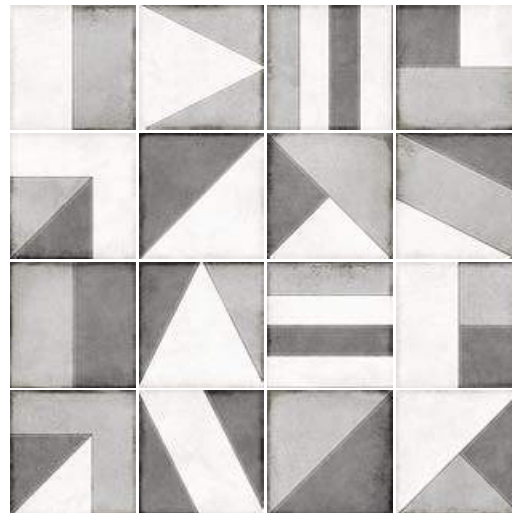

TANGRAM COOL GREY
24142 EQ-10D

FORMATO SIZE	Kg/pza kg/pieces	caja / box			palet / pallet			
		piezas pieces	Kg	m² sqm	piezas pieces	kg/palet kg/pallet	m² sqm	cajas boxes
6,5 x 20 cm. 2 ½" x 8"	0,200	76	15,27	1,00	4.560	936	60	60
13,2 x 13,2 cm. 5" x 5"	0,270	57	15,62	1,00	3.420	957	60	60