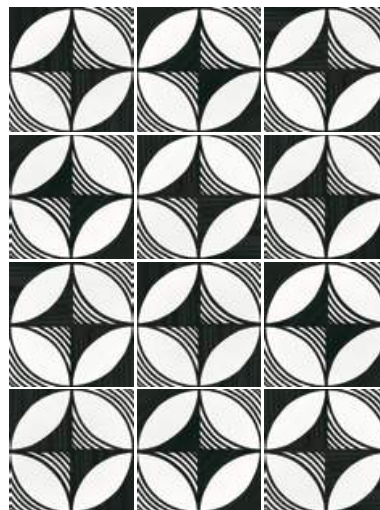

PATCHWORK B&W*
22105 EQ-5

CAPRICE DECO B&W

PORCELÁNICO+MATE
PORCELAIN TILE+MATT
20x20 cm / 8"x 8"

FORMATOS / SIZES