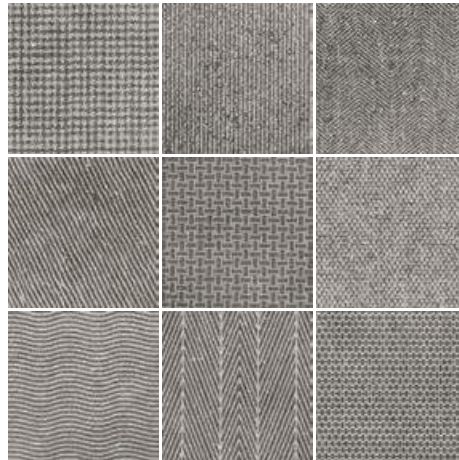

EVOKE GREY
23548 EQ-5 23564 EQ-6
ANTI-SLIP R10-C Clase 3

FORMATO SIZE	Kg/pza kg/pieces	caja / box			palet / pallet			
		piezas pieces	Kg	m² sqm	piezas pieces	kg/palet kg/pallet	m² sqm	cajas boxes
20 x 20 cm. 8" x 8"	0,765	25	19,35	1,00	1.500	1.181	60	60