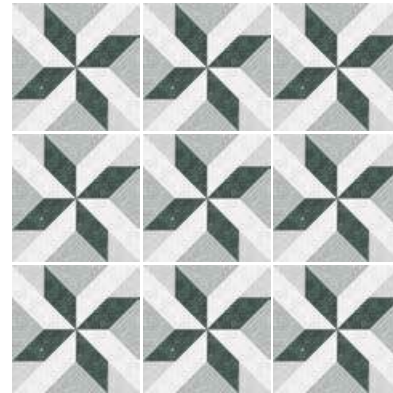

DECORADOS / DECORS

CONCENTRIC GREY
22741 EQ-5

BOTANIC BLACK
22739 EQ-5

STAR GREY
22745 EQ-5

FLOWER BLACK
22743 EQ-5

TRIANGLE GREY
22746 EQ-5

BUTTON GREY
22740 EQ-5

AREA 15