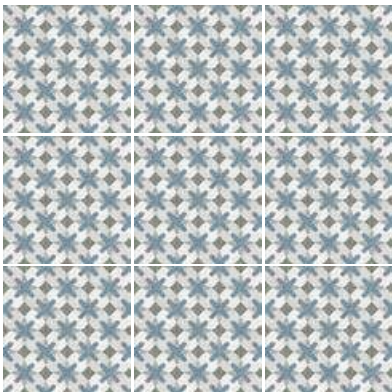

244 / 245

Area 15 White, Star Blue 15 x 15 cm / 6" x 6"