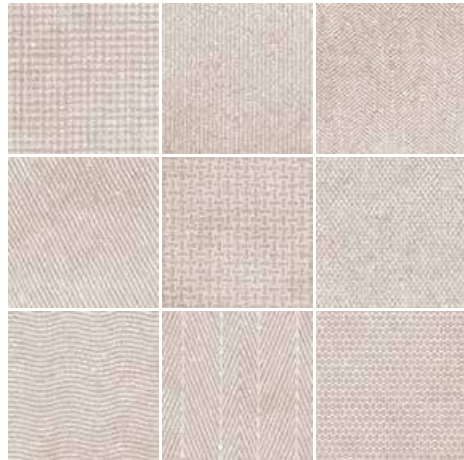

STRACCIATELLA GREY
 23635 EQ-3 23636 EQ-4
 ANTI-SLIP R10-C Clase 3

STRACCIATELLA TAUPE
 23638 EQ-3 23637 EQ-4
 ANTI-SLIP R10-C Clase 3

BLACK
 23537 EQ-3 23553 EQ-4
 ANTI-SLIP R10-C Clase 3

DECORADOS* / DECORS*