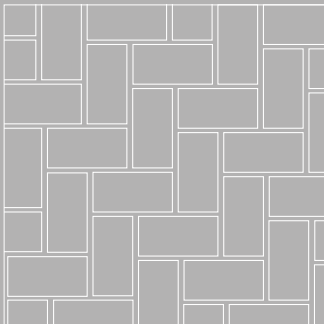

Brick City 10x20 cm / 4" x 8"

Opc. 2