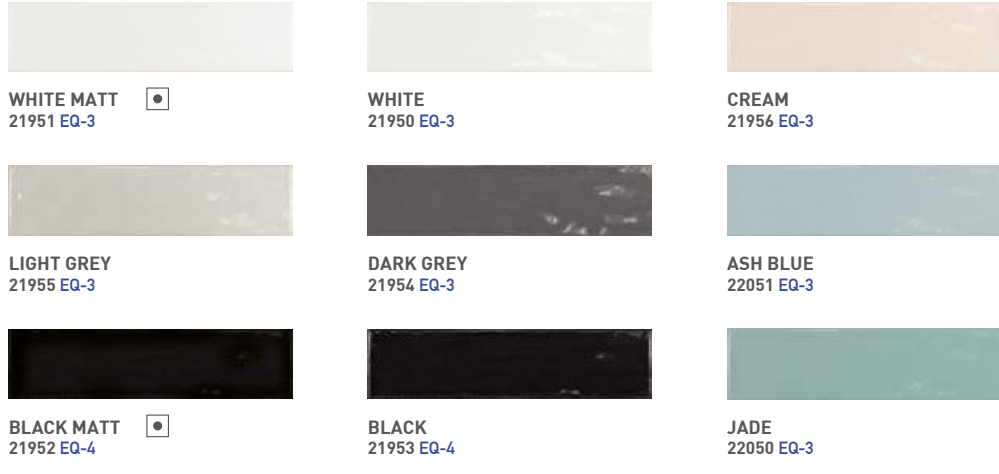

FORMATOS / SIZES

7,5x30 cm / 3" x 12"