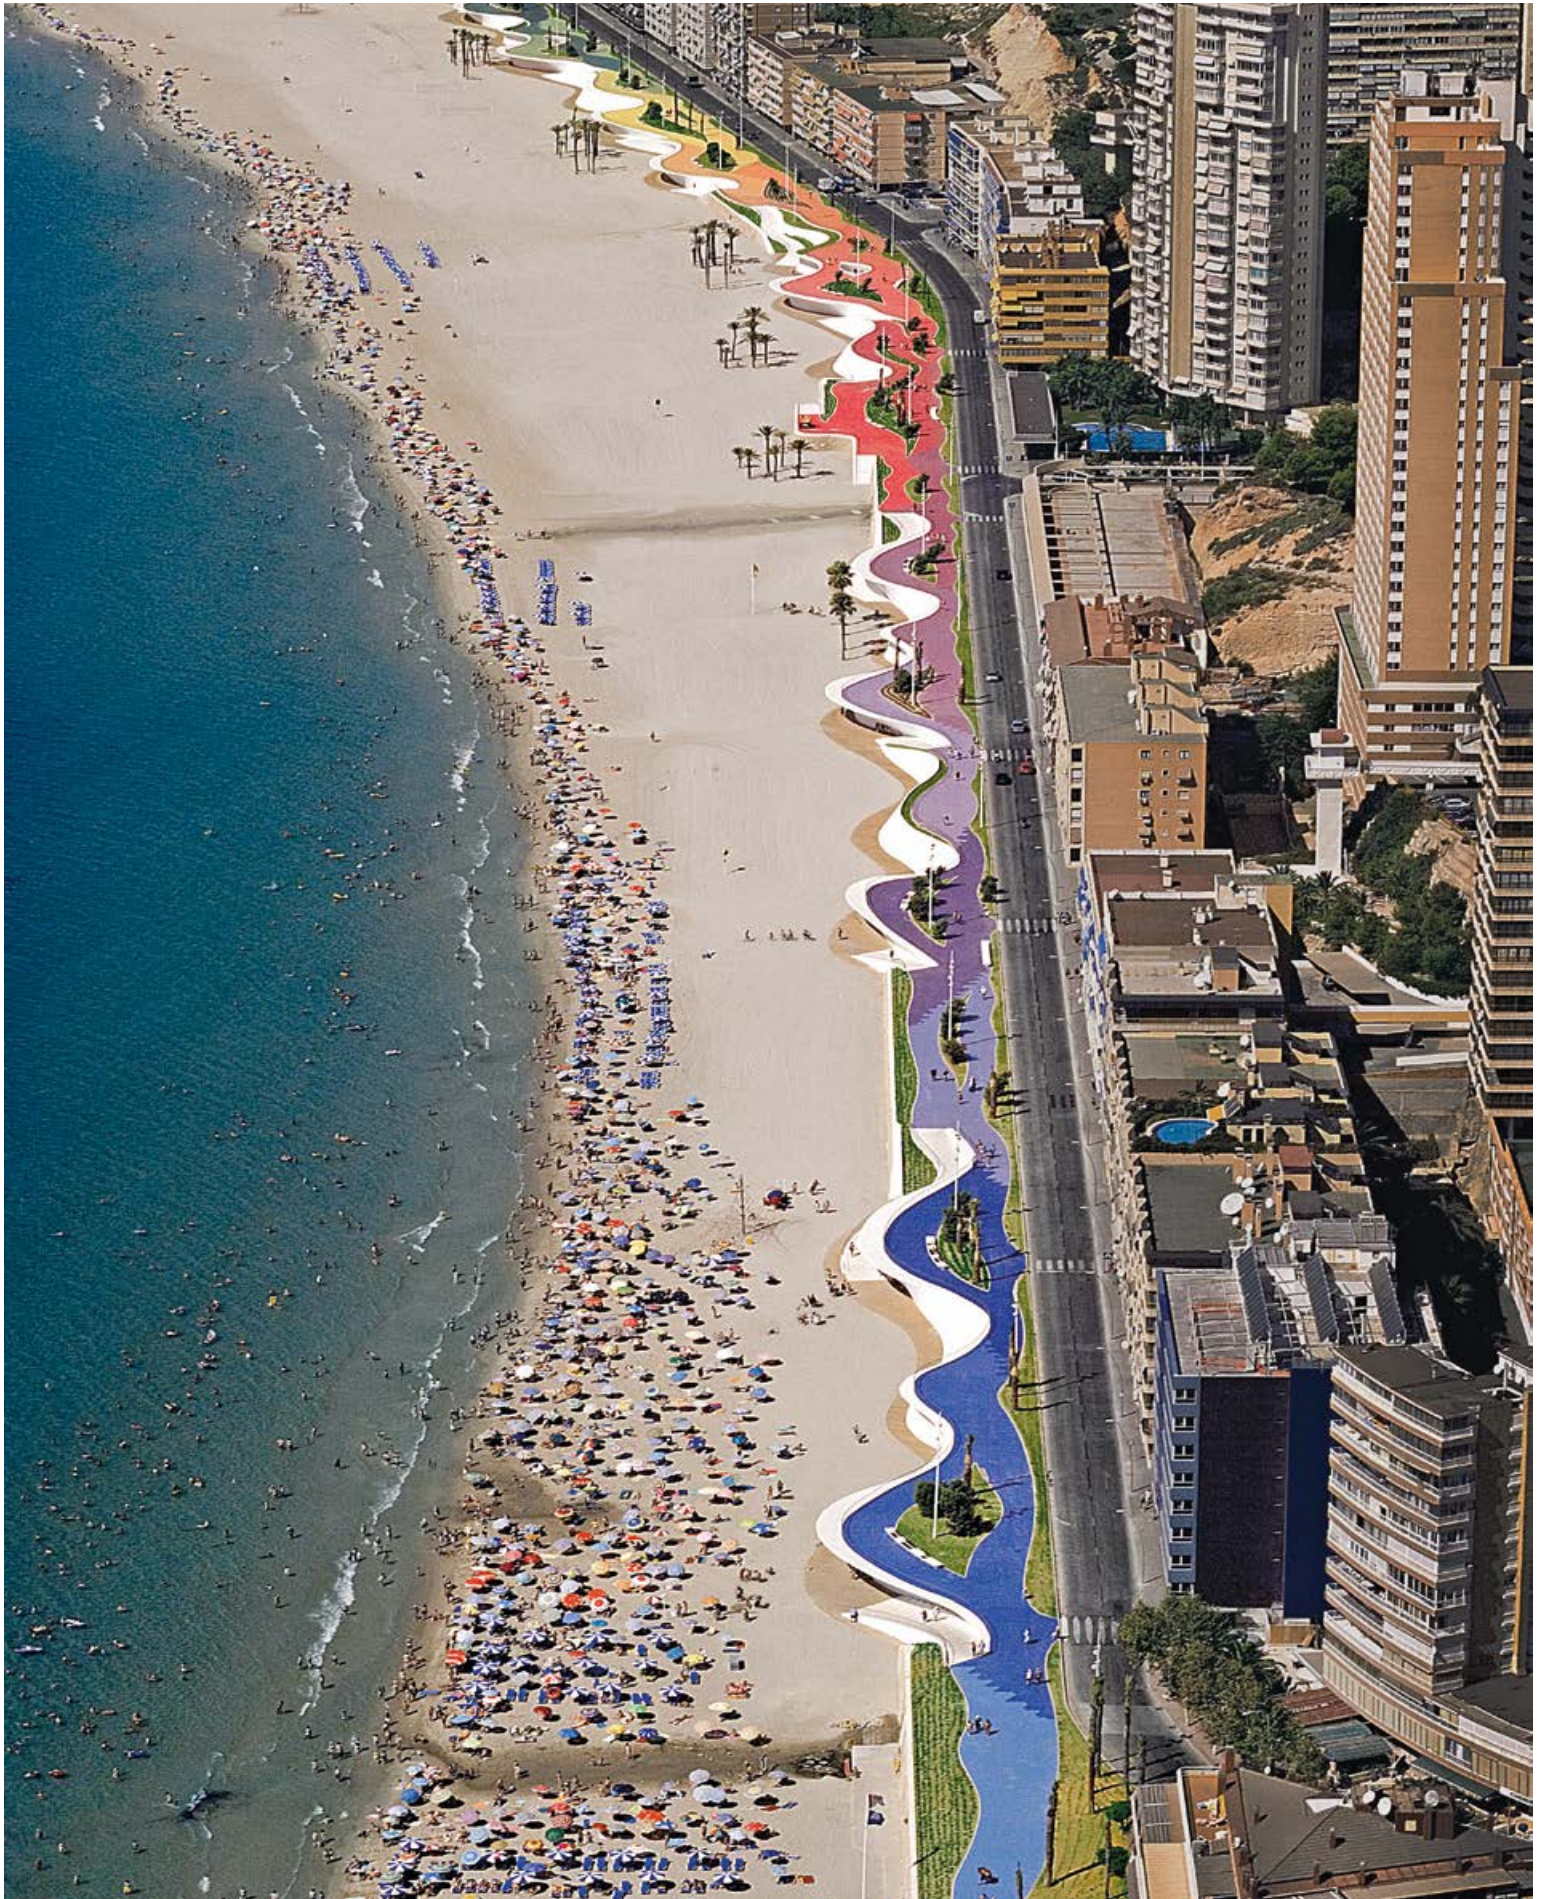

SFERA

PORCELÁNICO+MATE+ANTIDESLIZANTE
PORCELAIN TILE+MATT+ANTISLIP

Paseo de Poniente de Benidorm

Sfera Ø 43 cm / Ø 17"