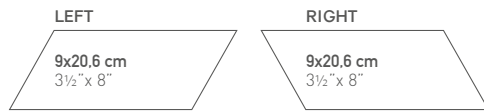

Metro White 7 x 15 cm / 3" x 6"
Chevron Blanco, Patchwork B&W 9 x 20.5 cm / 3½" x 8"

CHEVRON

PORCELÁNICO+BRILLO
PORCELAIN TILE+GLOSS
9x20,6 cm / 3½"x 8"

FORMATOS / SIZES

* Este modelo está compuesto de diseños diferentes que se sirven en la misma caja de modo aleatorio.
* This product is made up of different designs that are randomly mixed in the box.