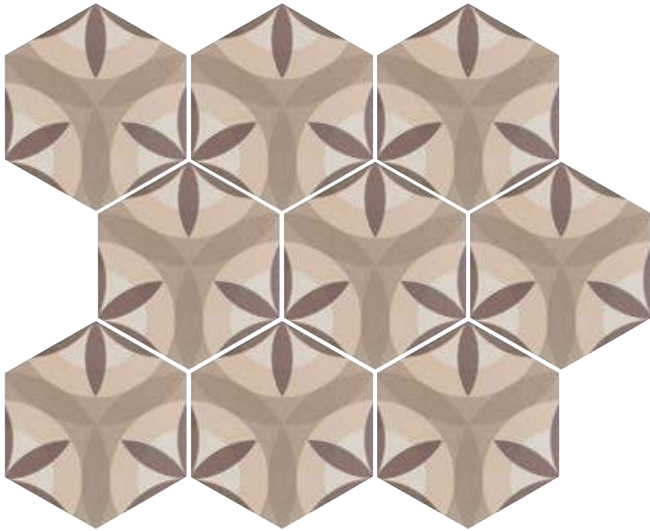

DECORADOS* / DECORS*

NATURE CREAM
21354 EQ-10D

NATURE B&W
21355 EQ-10D

Hexatile Mate Blanco, Gris 17,5 x 20 cm / 7" x 8"
 Hexatile Harmony B&W 17,5 x 20 cm / 7" x 8"

Hexatile Mate Blanco 17,5 x 20 cm / 7" x 8"
 Hexatile Nature B&W 17,5 x 20 cm / 7" x 8"