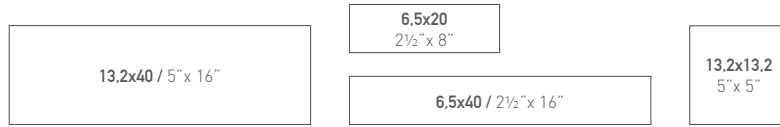

COUNTRY

PASTA BLANCA+BRILLO / MATE

WHITE BODY+GLOSS / MATT

13.2x40 cm / 5" x 16" + 6.5x40 cm / 2½" x 16" + 13.2x13.2 cm / 5" x 5" + 6.5x20 cm / 2½" x 8"

FORMATOS / SIZES

13,2x40 cm / 5" x 16"