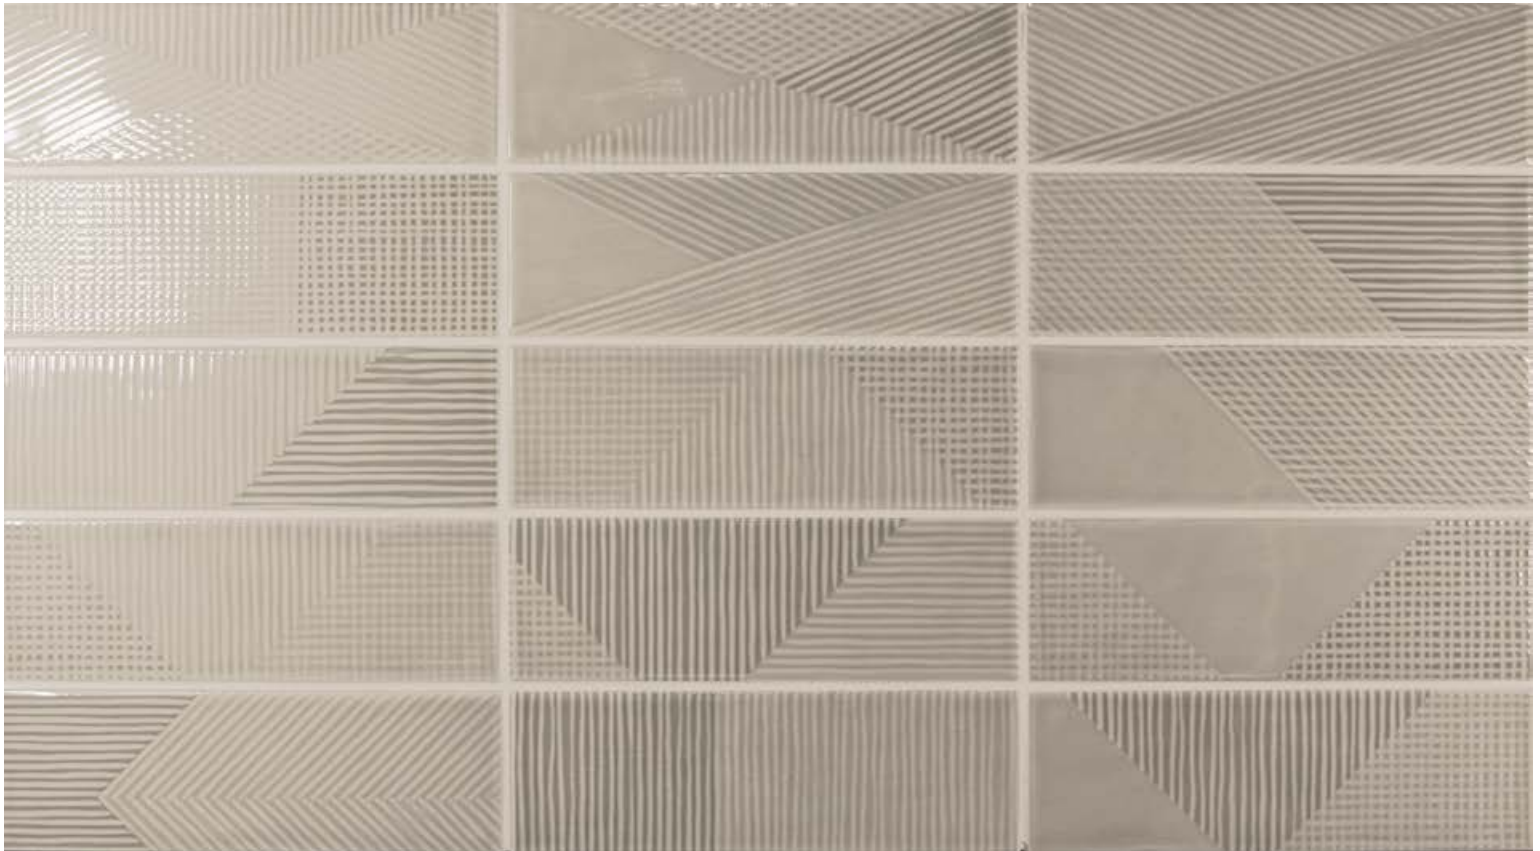

FRAGMENTS

PASTA BLANCA+BRILLO / MATE
 WHITE BODY+GLOSS / MATT
 13,2x13,2 cm / 5" x 5" + 6,5x20 cm / 2½" x 8"

FORMATOS / SIZES

(*) Variedad gráfica.
 Shade variation.

13,2x13,2
 5" x 5"

6,5x20
 2½" x 8"

6,5x20 cm / 2½" x 8"