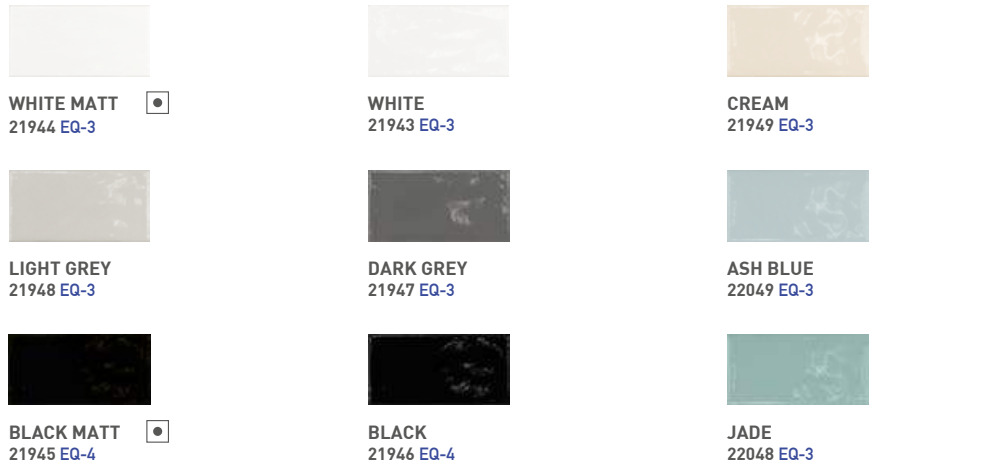

7,5x15 cm / 3" x 6"

FORMATO SIZE	Kg/pza kg/pieces	caja / box			palet / pallet			
		piezas pieces	Kg	m² sqm	piezas pieces	kg/palet kg/pallet	m² sqm	cajas boxes
7,5 x 30 cm. 3" x 12"	0,29	44	12,94	1,00	2.640	796	60	60
7,5 x 15 cm. 3" x 6"	0,16	88	13,87	1,00	5.280	852	60	60