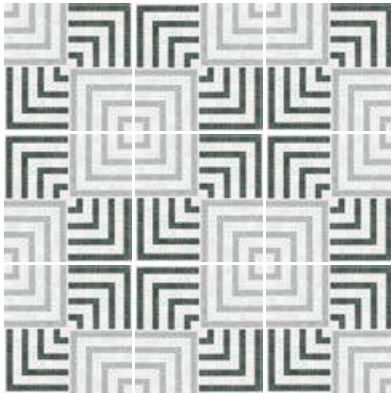

DECORADOS / DECORS