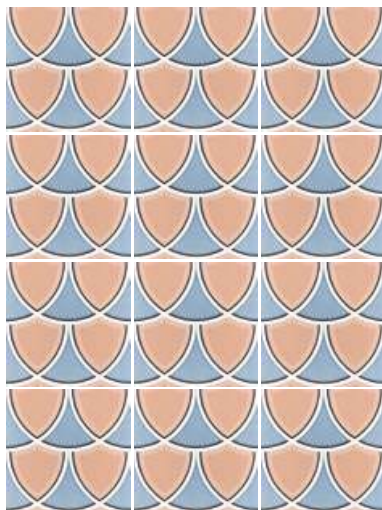

CAPRICE DECO COLOURS

PORCELÁNICO+MATE
PORCELAIN TILE+MATT
20x20 cm / 8"x 8"

FORMATOS / SIZES