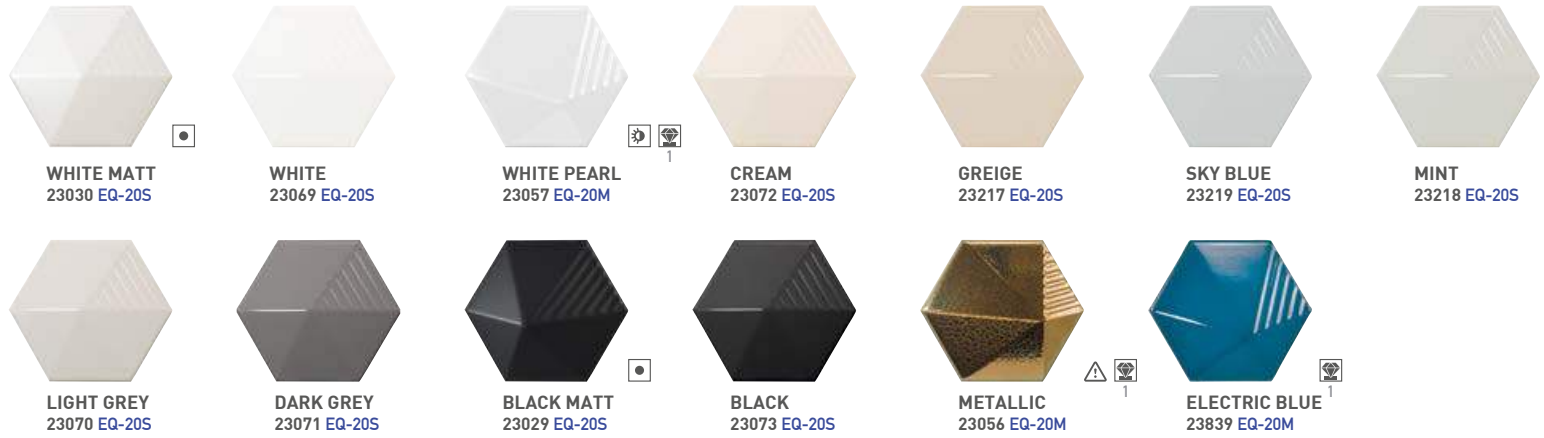

FORMATOS / SIZES

UMBRELLA

5 geometrías distintas
 5 differents shapes

UMBRELLA 12,4x10,7 cm / 5"x 4"

STAR 12,4x10,7 cm / 5"x 4"

⚠ ¡Atención! No utilizar productos de limpieza agresivos (como la lejía o el amoníaco).
 Warning! Do not use aggressive cleaning products (such as bleach or ammonia).