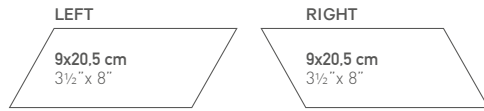

Chevron Blanco Brillo, Patchwork Lisboa 9 x 20,6 cm / 3½" x 8"

CHEVRON

PORCELÁNICO+MATE
PORCELAIN TILE+MATT

9x20,5 cm / 3½" x 8" + 9x20,6 cm / 3½" x 8" (BLANCO BRILLO)

FORMATOS / SIZES

① Pavimento combinable:
Serie Hexawood, pg.368
Serie Hexatile, pg.350