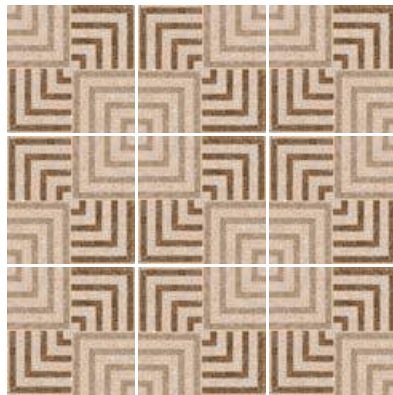

PORCELÁNICO+MATE+ANTIDESLIZANTE
 PORCELAIN TILE+MATT+ANTISLIP
 15x15 cm / 6" x 6"

FORMATOS / SIZES

DECORADOS / DECORS

CLASSIC SAND
22730 EQ-5

CONCENTRIC SAND
22731 EQ-5

FLOWER SAND
22735 EQ-5

TRIANGLE SAND
22737 EQ-5