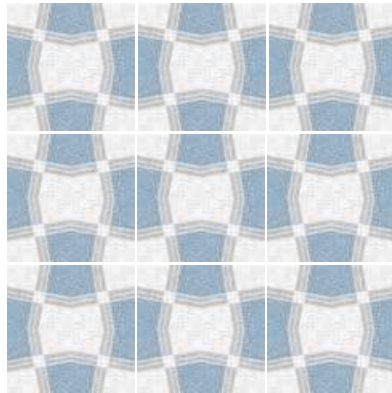

DECORADOS / DECORS

BOTANIC BLUE
22723 EQ-5

BLADE BLUE
22722 EQ-5

FLOWER BLUE
22725 EQ-5

TRIANGLE BLUE
22729 EQ-5

STAR BLUE
22728 EQ-5

LATICCE BLUE
22726 EQ-5

FORMATO SIZE	Kg/pza kg/pieces	caja / box			palet / pallet			
		piezas pieces	Kg	m ² sqm	piezas pieces	kg/palet kg/pallet	m ² sqm	cajas boxes
15 x 15 cm. 6" x 6"	0,432	44	19,23	1,00	2.640	1.174	60	60
COVE SKIRTING 10,7 x 15 cm. 4" x 6"	0,290	12	3,71	-	-	-	-	-
COVE SKIRTING INSIDE 2,5 x 10,7 cm. 1" x 4"	0,040	12	0,71	-	-	-	-	-
COVE SKIRTING OUTSIDE 2,5 x 10,7 cm. 1" x 4"	0,040	12	0,71	-	-	-	-	-