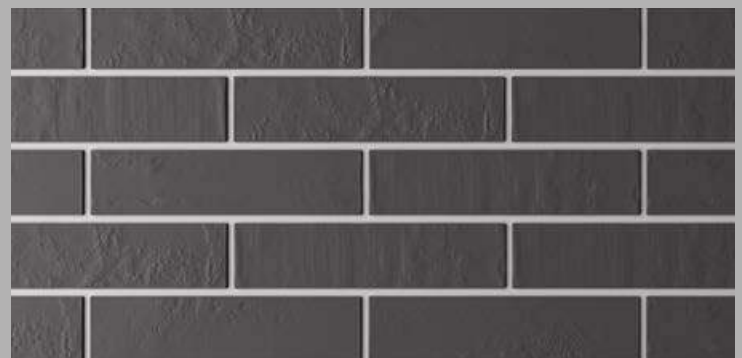

Opc. 6

WHITE

CITY

QUARTER

GRAPHITE

BRICK

PORCELÁNICO+MATE+ANTIDESLIZANTE
 PORCELAIN TILE+MATT+ANTISLIP
 10x20 cm / 4" x 8" + 6x24.6 cm / 2 1/2" x 10"

FORMATOS / SIZES