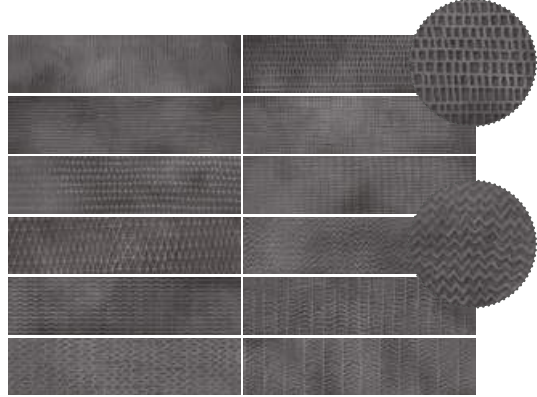

SIGNUM GREY
22712 EQ-10D

FORMATO SIZE	Kg/pza kg/pieces	caja / box			palet / pallet			
		piezas pieces	Kg	m² sqm	piezas pieces	kg/palet kg/pallet	m² sqm	cajas boxes
6 x 24,6 cm. 2 ½" x 10"	0,22	68	14,91	1,00	4.080	915	60	60