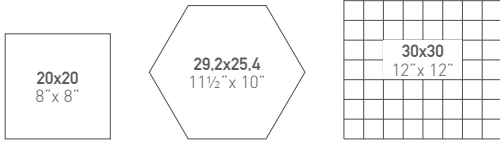

FORMATOS / FORMATS

* Este modelo está compuesto de diseños diferentes que se sirven en la misma caja de modo aleatorio.
* This product is made up of different designs that are randomly mixed in the box.

(*) Variedad gráfica.
Shade variation.