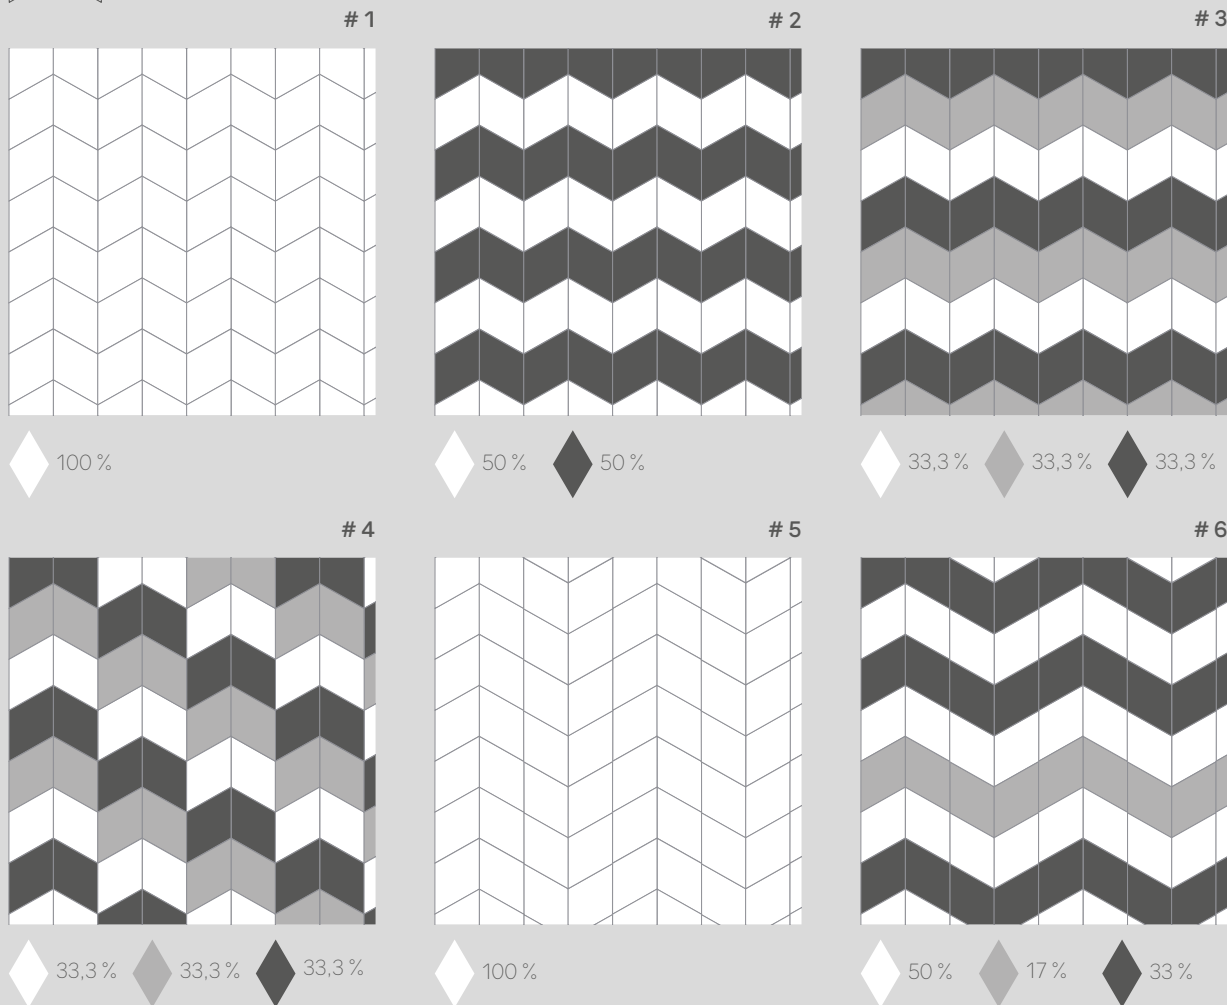

Módulo C Module C