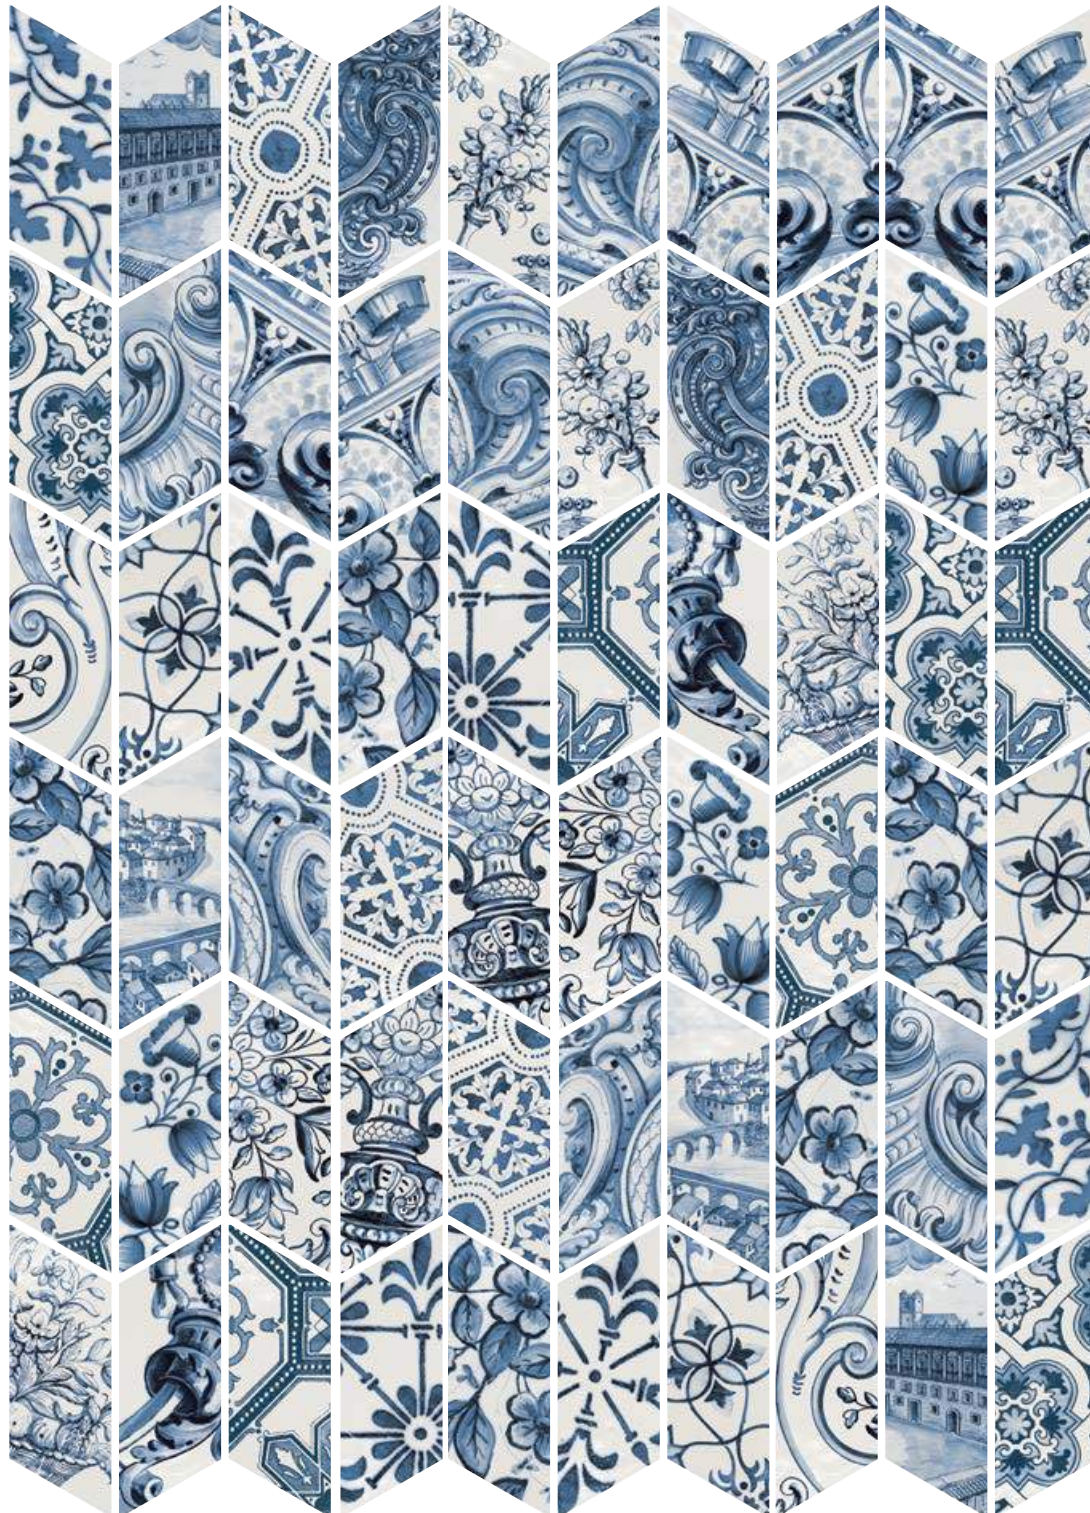

DECORADOS* / DECORS*

PATCHWORK LISBOA
LEFT 23214 EQ-10D
RIGHT 23215 EQ-10D