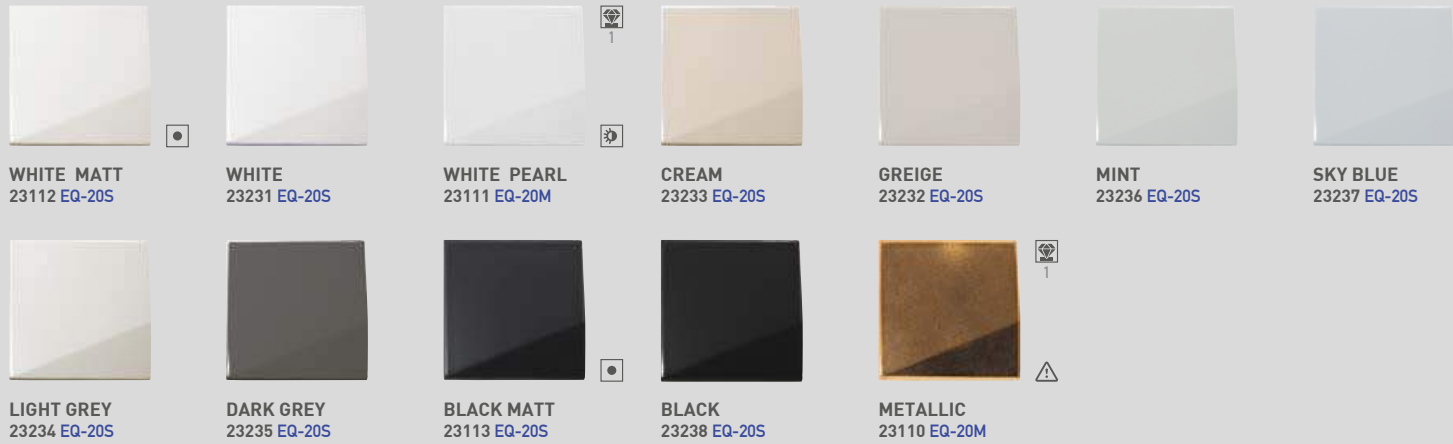

LANCE 15x15 cm / 6" x 6"

⚠ ¡Atención! No utilizar productos de limpieza agresivos (como la lejía o el amoníaco).
Warning! Do not use aggressive cleaning products (such as bleach or ammonia).

FORMATO SIZE	Kg/pza kg/pieces	caja / box			palet / pallet			
		piezas pieces	Kg	m² sqm	piezas pieces	kg/palet kg/pallet	m² sqm	cajas boxes
CURVE 15 x 15 cm. 6" x 6"	0,36	18	6,63	0,41	1.530	584	34,85	85
LANCE 15 x 15 cm. 6" x 6"	0,33	24	8,12	0,55	2.040	710	46,75	85