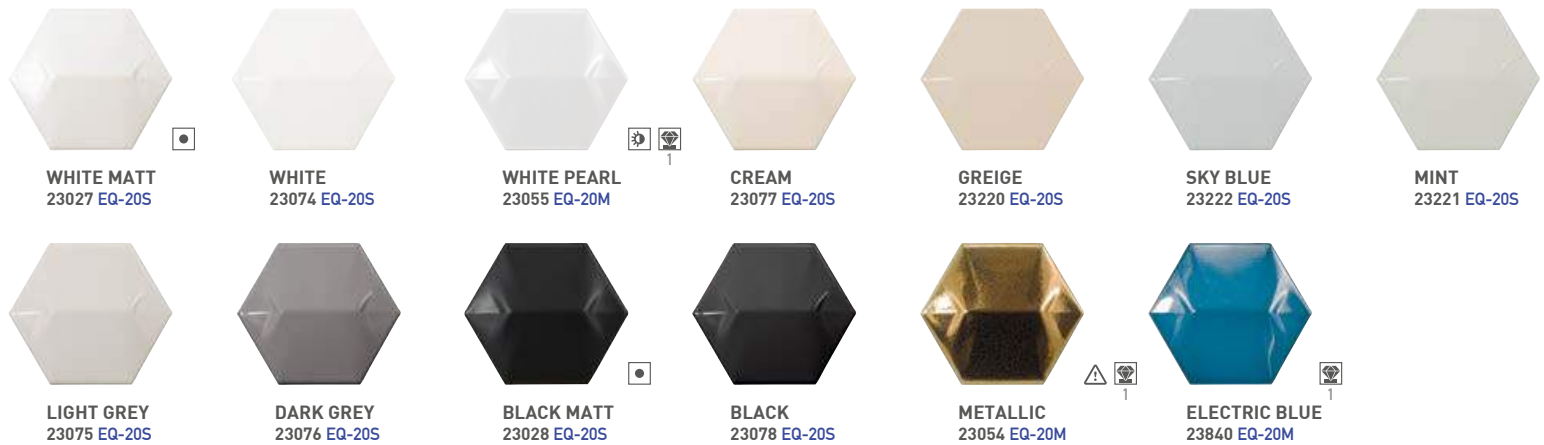

FORMATOS / SIZES

UMBRELLA

5 geometrías distintas
 5 differents shapes

UMBRELLA 12,4x10,7 cm / 5"x 4"

STAR 12,4x10,7 cm / 5"x 4"

⚠ ¡Atención! No utilizar productos de limpieza agresivos (como la lejía o el amoníaco).
 Warning! Do not use aggressive cleaning products (such as bleach or ammonia).