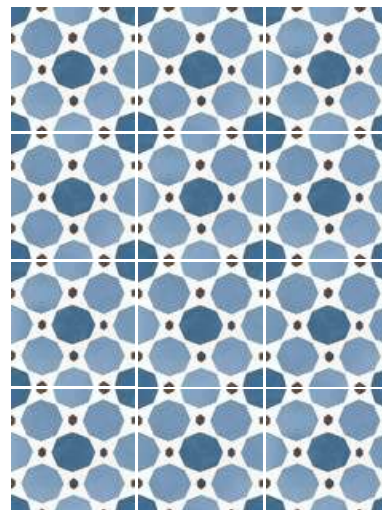

PATCHWORK COLOURS*
22104 EQ-5