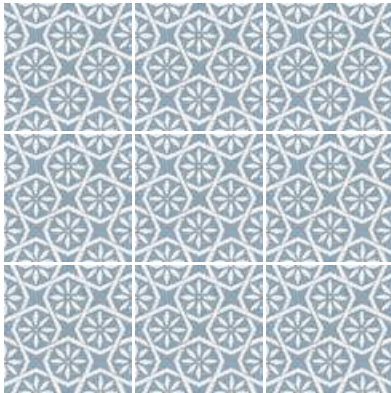

DECORADOS / DECORS

BOTANIC BLUE
22723 EQ-5

BLADE BLUE
22722 EQ-5

FLOWER BLUE
22725 EQ-5

TRIANGLE BLUE
22729 EQ-5

STAR BLUE
22728 EQ-5

LATICCE BLUE
22726 EQ-5

FORMATO SIZE	Kg/pza kg/pieces	caja / box			palet / pallet			
		piezas pieces	Kg	m ² sqm	piezas pieces	kg/palet kg/pallet	m ² sqm	cajas boxes
15 x 15 cm. 6" x 6"	0,432	44	19,23	1,00	2.640	1.174	60	60
COVE SKIRTING 10,7 x 15 cm. 4" x 6"	0,290	12	3,71	-	-	-	-	-
COVE SKIRTING INSIDE 2,5 x 10,7 cm. 1" x 4"	0,040	12	0,71	-	-	-	-	-
COVE SKIRTING OUTSIDE 2,5 x 10,7 cm. 1" x 4"	0,040	12	0,71	-	-	-	-	-