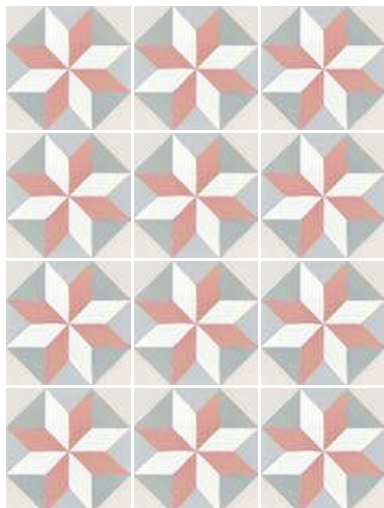

FORMATOS / SIZES

CHESS PASTEL
22106 EQ-5

FLOWER PASTEL
22107 EQ-5

TOPAZ PASTEL
22112 EQ-5

MAGIC PASTEL
22109 EQ-5

SOLSTICE PASTEL
22110 EQ-5

PATCHWORK PASTEL*
22103 EQ-5

* Este modelo está compuesto de diseños diferentes que se sirven en la misma caja de modo aleatorio.
 * This product is made up of different designs that are randomly mixed in the box.