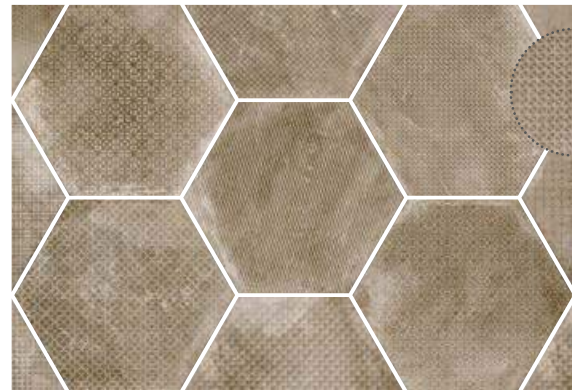

23606 EQ-10D
ANTI-SLIP
R10-C Class 3