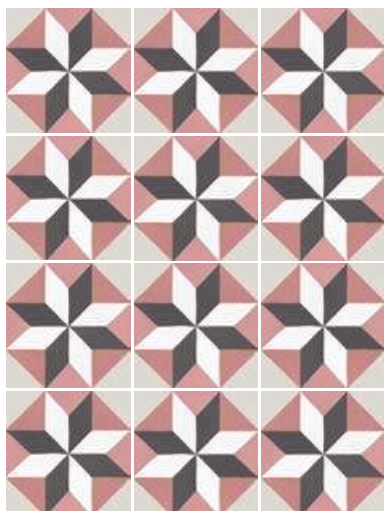

CAPRICE DECO COLOURS

PORCELÁNICO+MATE
PORCELAIN TILE+MATT
20x20 cm / 8"x 8"

FORMATOS / SIZES