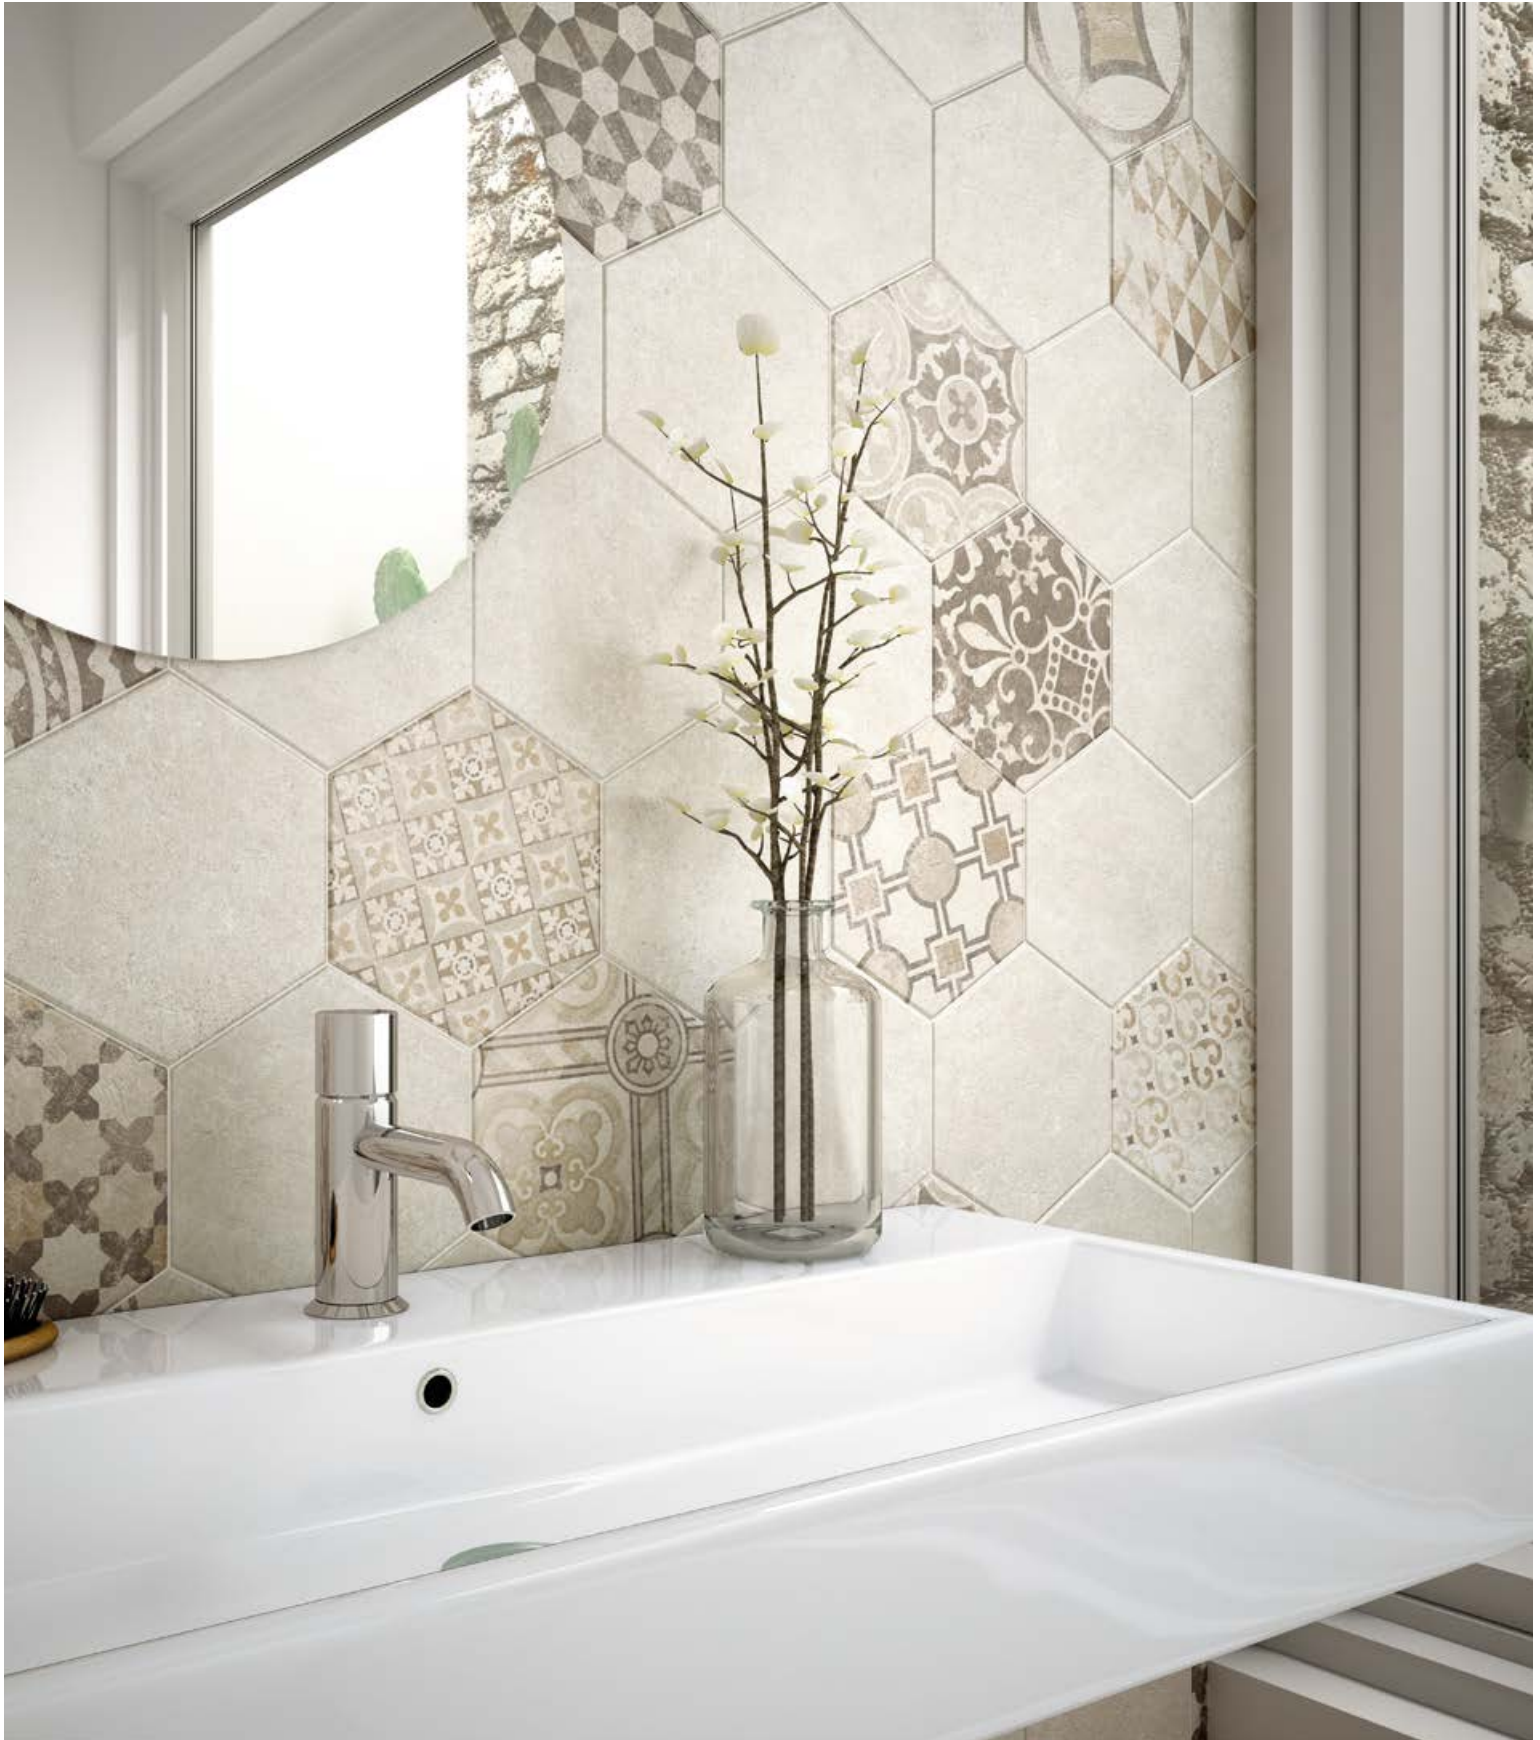

Hexatile Cement Sand, Garden Sand 17,5 x 20 cm / 7" x 8"

356 / 357

FORMATO SIZE	Kg/pza kg/pieces	caja / box			palet / pallet			
		piezas pieces	Kg	m² sqm	piezas pieces	kg/palet kg/pallet	m² sqm	cajas boxes
HEXATILE 17,5 x 20 cm. 7" x 8"	0,51	35	18,15	1,00	2.100	1.109	60	60