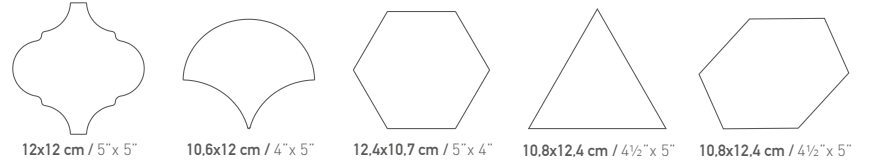

DARK
GREY

ELECTRIC
BLUE

METALLIC

Scale Triangolo Black Matt, Metallic 10,8 x 12,4 cm / 4½" x 5"

Caprice Grey 20 x 20 cm / 8" x 8"

INDOOR / INTERIORES

FORMATOS / SIZES

Scale Hexagon Sky Blue 12,4 x 10,7 cm / 5" x 4"