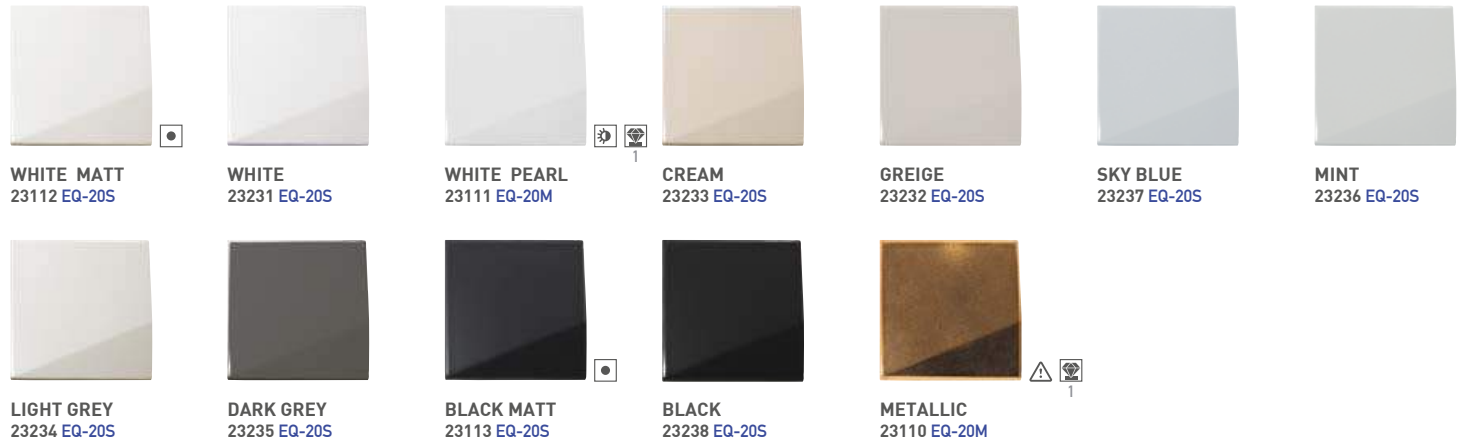

LANCE 15x15 cm / 6"x 6"

⚠ ¡Atención! No utilizar productos de limpieza agresivos (como la lejía o el amoníaco).
Warning! Do not use aggressive cleaning products (such as bleach or ammonia).

FORMATO SIZE	Kg/pza kg/pieces	caja / box			palet / pallet			
		piezas pieces	Kg	m² sqm	piezas pieces	kg/palet kg/pallet	m² sqm	cajas boxes
CURVE 15 x 15 cm. 6" x 6"	0,36	18	6,63	0,41	1.530	584	34,85	85
LANCE 15 x 15 cm. 6" x 6"	0,33	24	8,12	0,55	2.040	710	46,75	85
EVOLUTION 15 x 15 cm. 6" x 6"	0,30	44	13,56	1,00	2.640	833	60	60