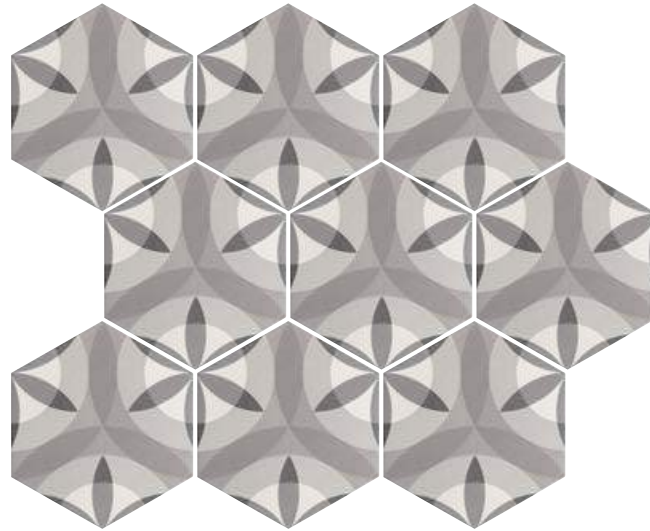

DECORADOS* / DECORS*

NATURE CREAM
21354 EQ-10D

NATURE B&W
21355 EQ-10D

Hexatile Mate Blanco, Gris 17,5 x 20 cm / 7" x 8"
 Hexatile Harmony B&W 17,5 x 20 cm / 7" x 8"

Hexatile Mate Blanco 17,5 x 20 cm / 7" x 8"
 Hexatile Nature B&W 17,5 x 20 cm / 7" x 8"