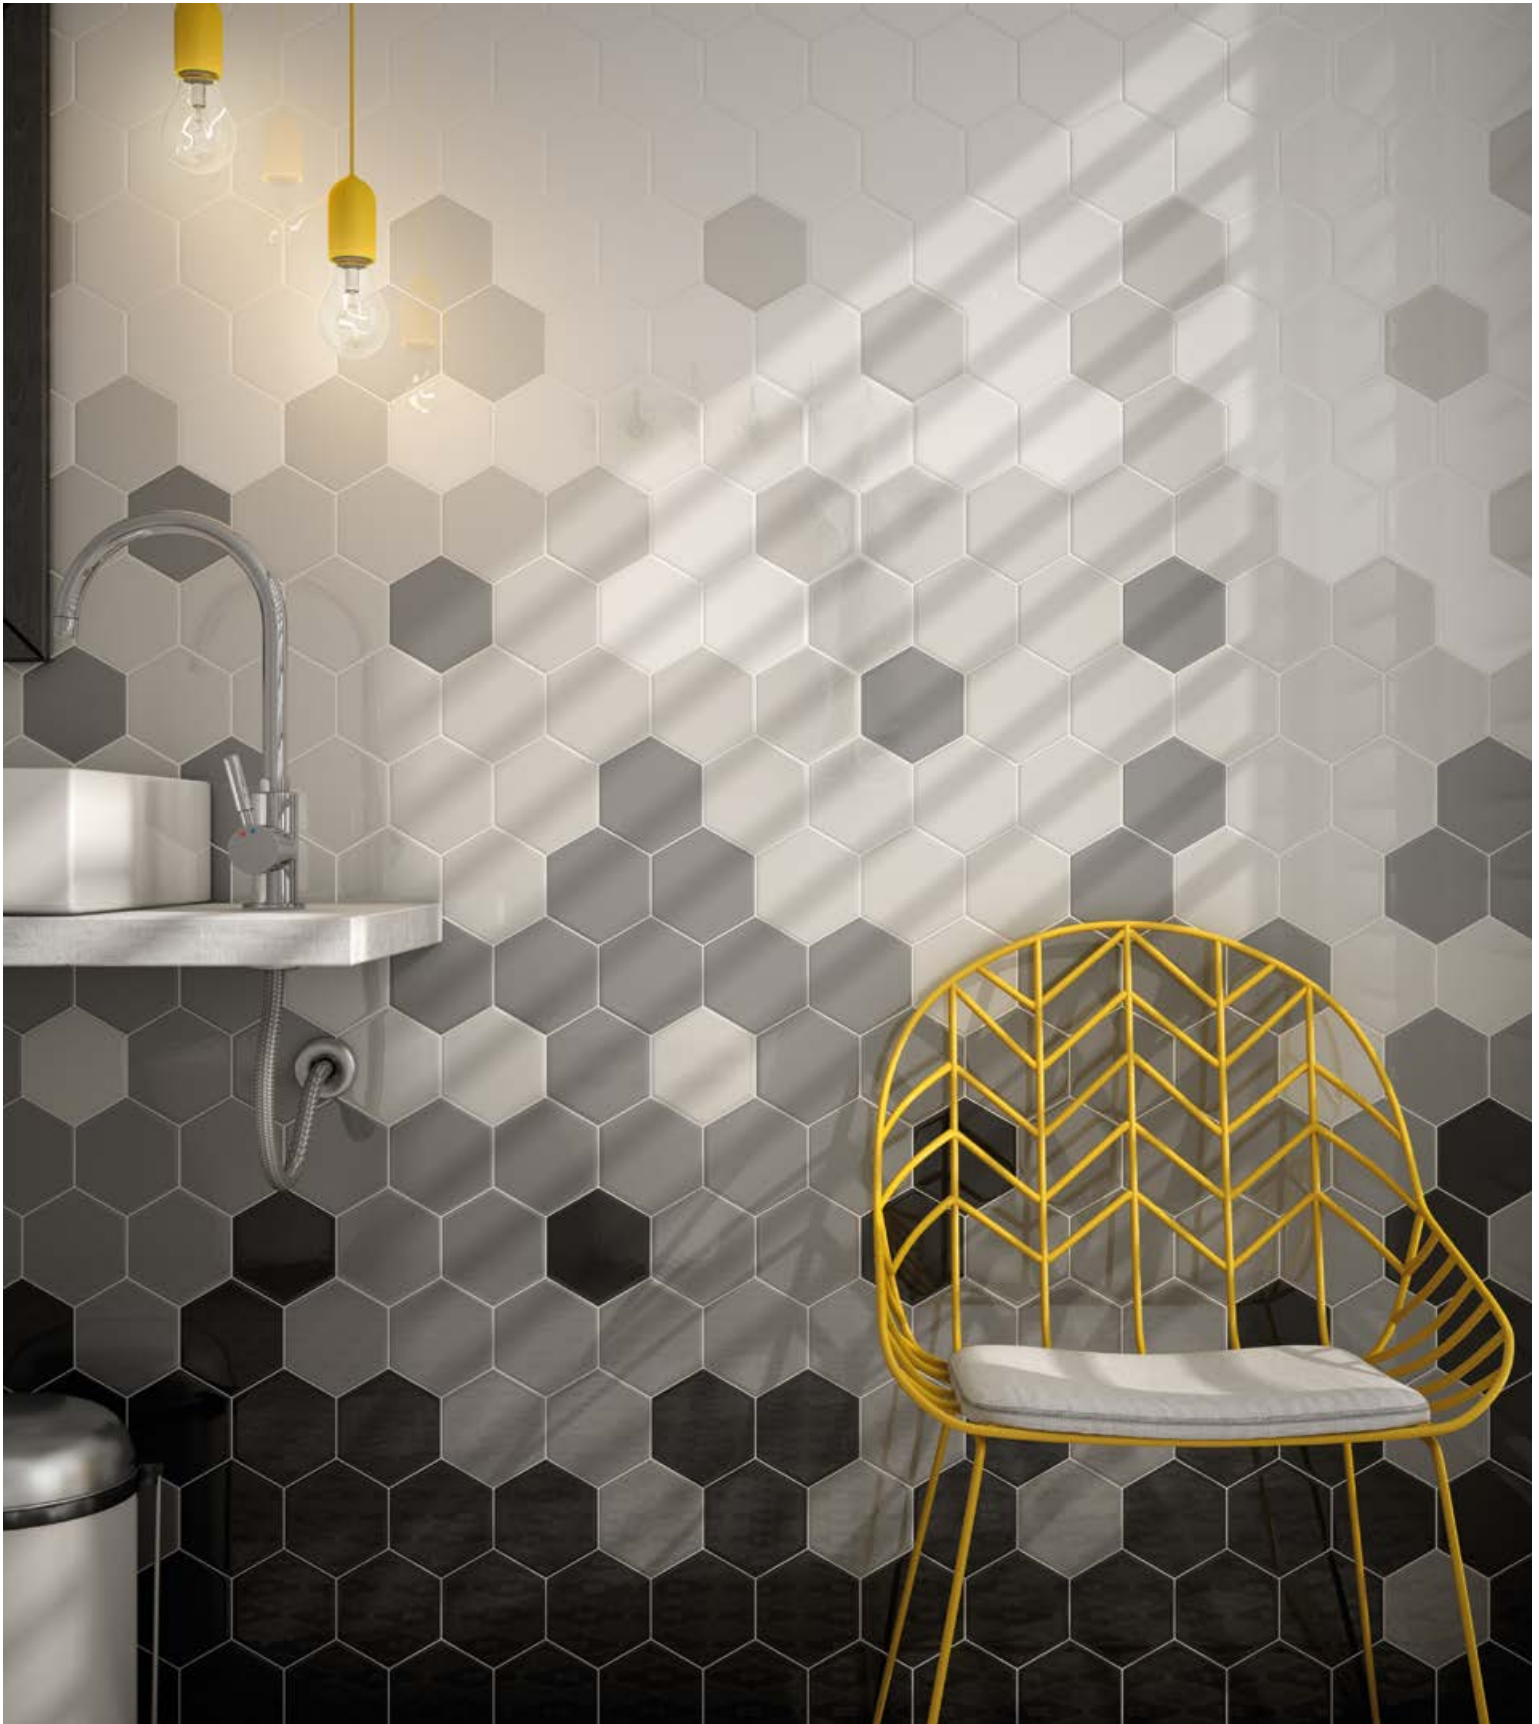

Scale Alhambra Cream 12 x 12 cm / 5" x 5"

Scale Fan Mint 10,6 x 12 cm / 4" x 5"

Scale Benzene White 10,8 x 12,4 cm / 4 1/2" x 5"

SCALE

PASTA BLANCA+BRILLO / MATE
WHITE BODY+GLOSS / MATT

168 / 169

Scale Hexagon White, Light Grey, Dark Grey, Black 12,4 x 10,7 cm / 5" x 4"