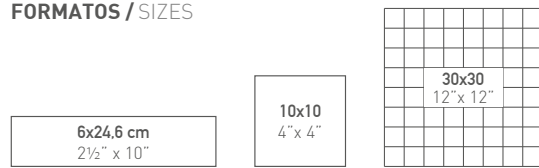

ALPSTONE

PORCELÁNICO+MATE
PORCELAIN TILE+MATT

6x24,6 cm / 2½" x 10" + 10x10 cm / 4" x 4" + 30,5x30,5 cm / 12" x 12"

FORMATOS / SIZES

Venta por pieza.
Sale by piece.