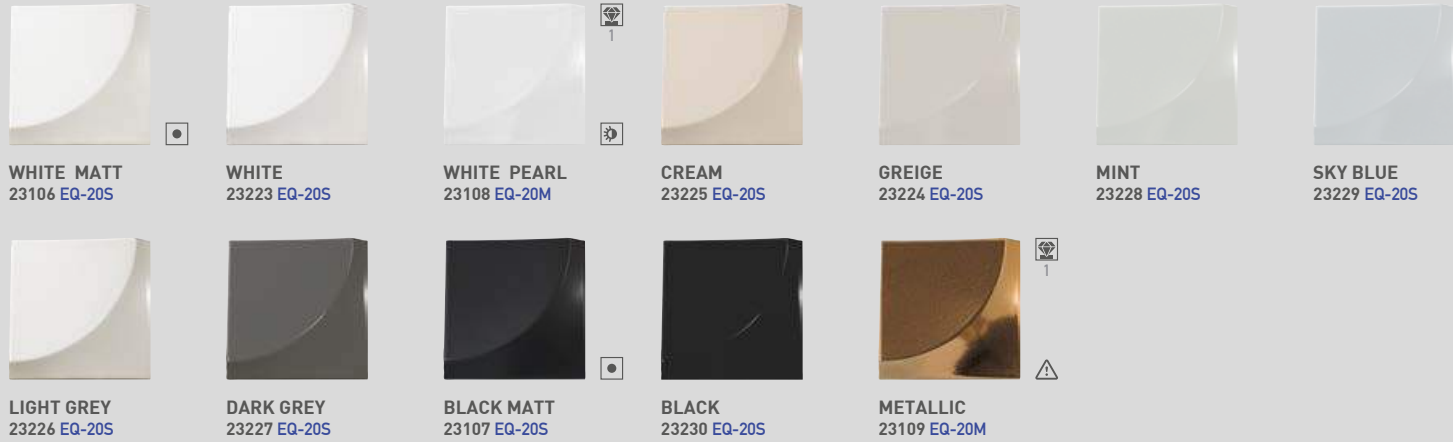

CURVE 15x15 cm / 6" x 6"