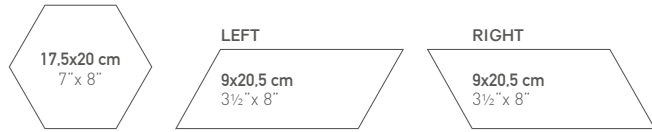

FORMATOS / SIZES

① Combinable:
Serie **Chevron**, pg.308

Combination:
Serie **Chevron**, pg.308