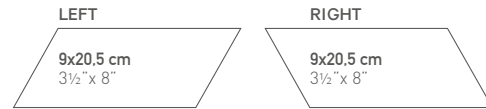

FORMATOS / SIZES

Chevron Crema, Patchwork Colour 9 x 20.5 cm / 3 1/2" x 8"