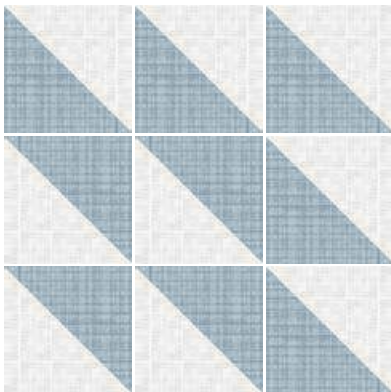

DECORADOS / DECORS

BOTANIC BLUE
22723 EQ-5

BLADE BLUE
22722 EQ-5

FLOWER BLUE
22725 EQ-5

TRIANGLE BLUE
22729 EQ-5

STAR BLUE
22728 EQ-5

LATICCE BLUE
22726 EQ-5

FORMATO SIZE	Kg/pza kg/pieces	caja / box			palet / pallet			
		piezas pieces	Kg	m ² sqm	piezas pieces	kg/palet kg/pallet	m ² sqm	cajas boxes
15 x 15 cm. 6" x 6"	0,432	44	19,23	1,00	2.640	1.174	60	60
COVE SKIRTING 10,7 x 15 cm. 4" x 6"	0,290	12	3,71	-	-	-	-	-
COVE SKIRTING INSIDE 2,5 x 10,7 cm. 1" x 4"	0,040	12	0,71	-	-	-	-	-
COVE SKIRTING OUTSIDE 2,5 x 10,7 cm. 1" x 4"	0,040	12	0,71	-	-	-	-	-