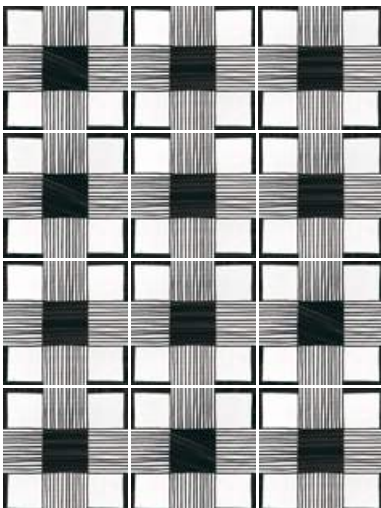

BALANCE B&W
22121 EQ-5

BLOCK B&W
22122 EQ-5

COMPASS B&W
22123 EQ-5

CLOTH B&W
22124 EQ-5

METROPOLITAN B&W
22125 EQ-5

PATCHWORK B&W*
22105 EQ-5

* Este modelo está compuesto de diseños diferentes que se sirven en la misma caja de modo aleatorio.