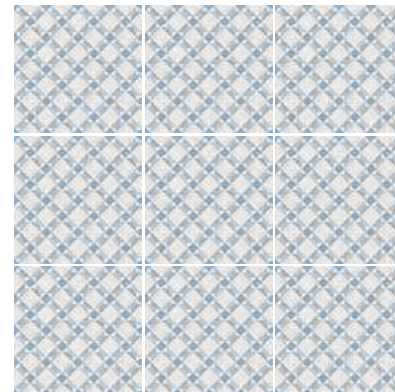

DECORADOS / DECORS

BOTANIC BLUE
22723 EQ-5

BLADE BLUE
22722 EQ-5

FLOWER BLUE
22725 EQ-5

TRIANGLE BLUE
22729 EQ-5

STAR BLUE
22728 EQ-5

LATICCE BLUE
22726 EQ-5

FORMATO SIZE	Kg/pza kg/pieces	caja / box			palet / pallet			
		piezas pieces	Kg	m ² sqm	piezas pieces	kg/palet kg/pallet	m ² sqm	cajas boxes
15 x 15 cm. 6" x 6"	0,432	44	19,23	1,00	2.640	1.174	60	60
COVE SKIRTING 10,7 x 15 cm. 4" x 6"	0,290	12	3,71	-	-	-	-	-
COVE SKIRTING INSIDE 2,5 x 10,7 cm. 1" x 4"	0,040	12	0,71	-	-	-	-	-
COVE SKIRTING OUTSIDE 2,5 x 10,7 cm. 1" x 4"	0,040	12	0,71	-	-	-	-	-