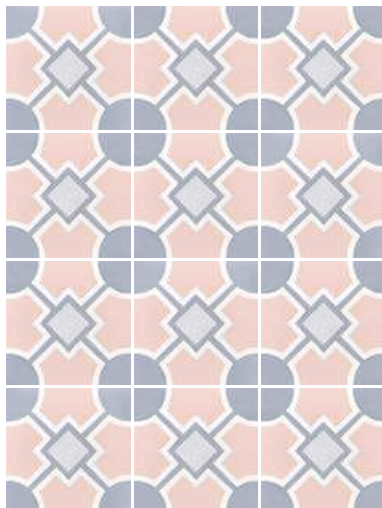

FORMATOS / SIZES

CHESS PASTEL
22106 EQ-5

FLOWER PASTEL
22107 EQ-5

TOPAZ PASTEL
22112 EQ-5

MAGIC PASTEL
22109 EQ-5

SOLSTICE PASTEL
22110 EQ-5

PATCHWORK PASTEL*
22103 EQ-5

* Este modelo está compuesto de diseños diferentes que se sirven en la misma caja de modo aleatorio.
 * This product is made up of different designs that are randomly mixed in the box.