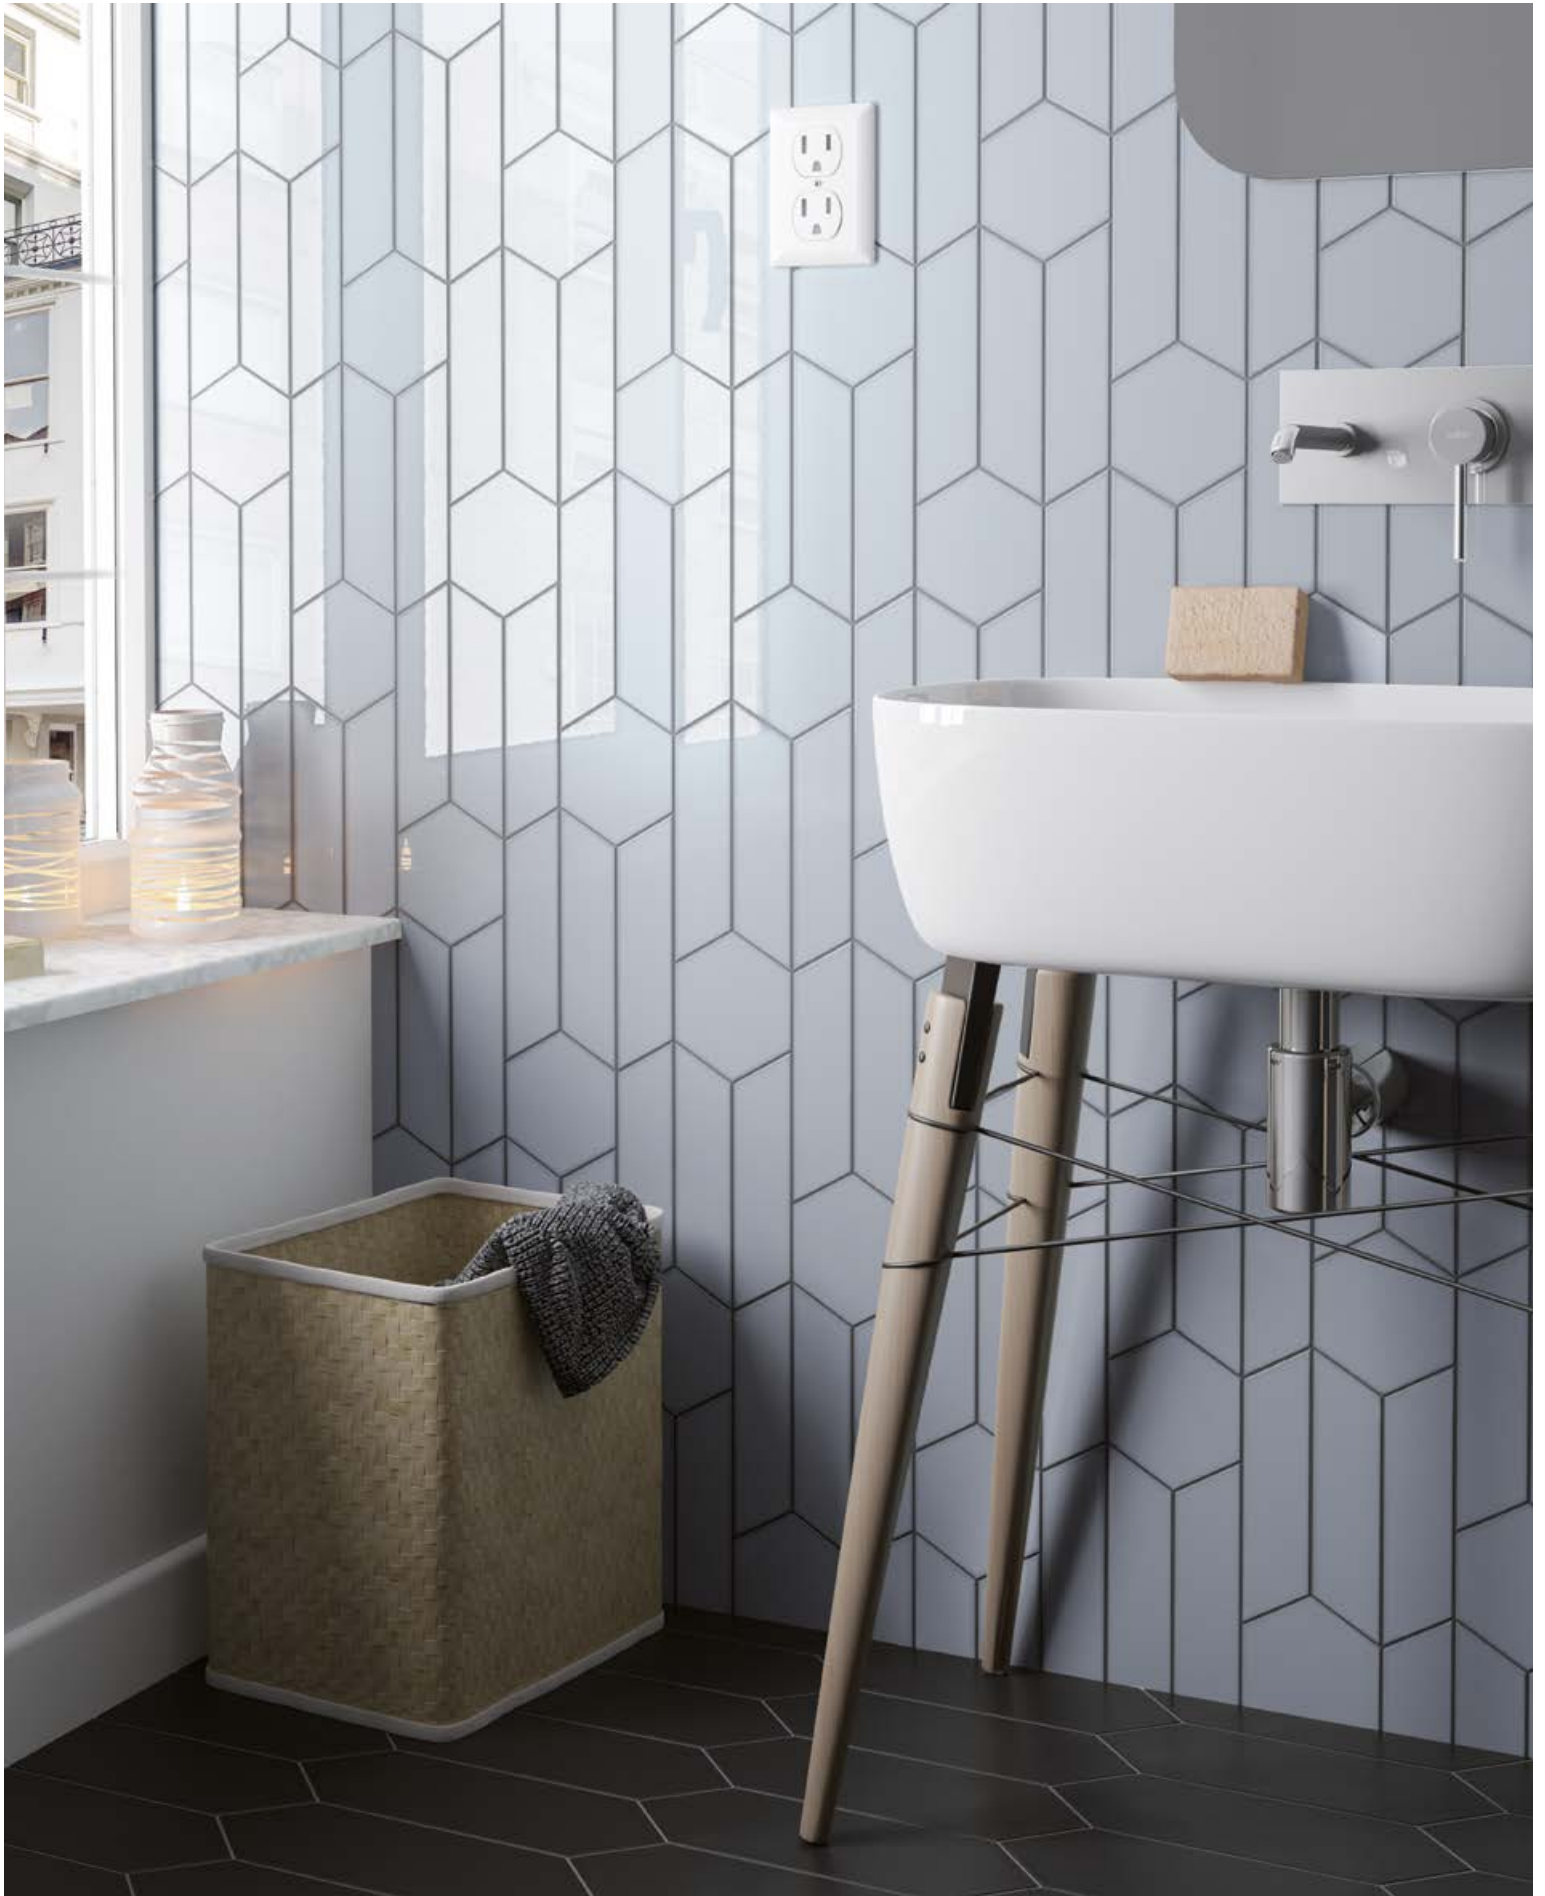

CHEVRON WALL

PASTA BLANCA+BRILLO / MATE
WHITE BODY+GLOSS / MATT

Chevron Wall Sky Blue 18,6 x 5,2 cm / 7 1/8" x 2"
Scale Hexagon Sky Blue 12,4 x 10,7 cm / 5" x 4"
Kite Black 10 x 30 cm / 4" x 12"