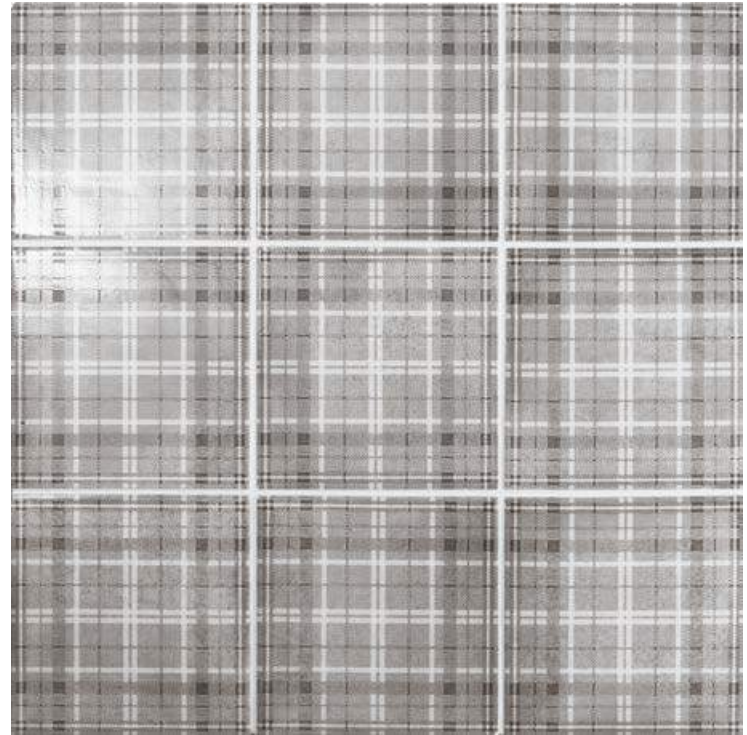

FORMATOS / SIZES

13,2x13,2
 5" x 5"

STRIPES 13,2x13,2 cm / 5" x 5"

V1

STRIPES BEIGE
 24147 EQ-3

STRIPES WHITE
 24146 EQ-3

STRIPES SAND
 24148 EQ-3

STRIPES GREY
 24149 EQ-3