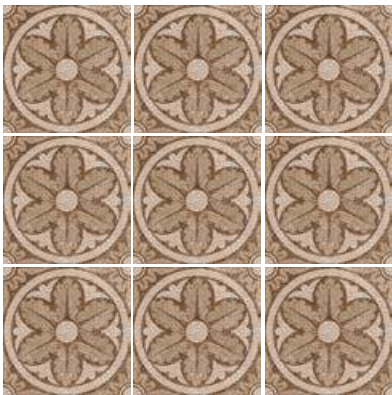

PORCELÁNICO+MATE+ANTIDESLIZANTE
 PORCELAIN TILE+MATT+ANTISLIP
 15x15 cm / 6" x 6"

FORMATOS / SIZES

DECORADOS / DECORS

CLASSIC SAND
22730 EQ-5

CONCENTRIC SAND
22731 EQ-5

FLOWER SAND
22735 EQ-5

TRIANGLE SAND
22737 EQ-5