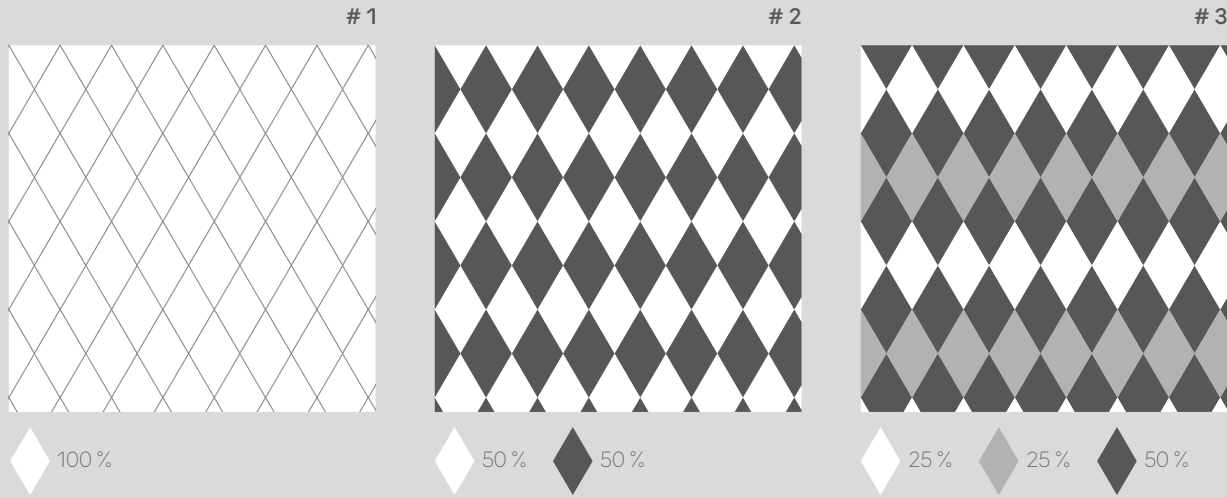

RHOMBUS

PORCELÁNICO+MATE PORCELAIN TILE+MATT 14x24 cm / 6"x 10"
PASTA BLANCA+BRILLO WHITE BODY+GLOSS 15,2x26,3 cm / 6½"x 11"

PROPUESTAS DE COLOCACIÓN / LAYING PROPOSALS

Módulo A Module A