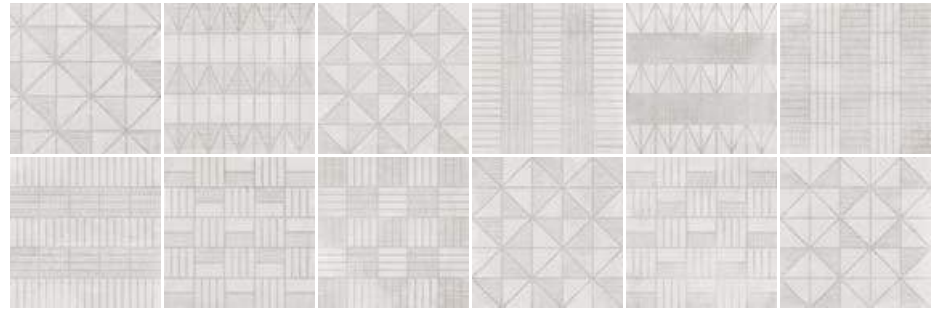

HANDMADE LIGHT*
23536 EQ-5

23535 EQ-6
ANTI-SLIP
R10-C Class 3