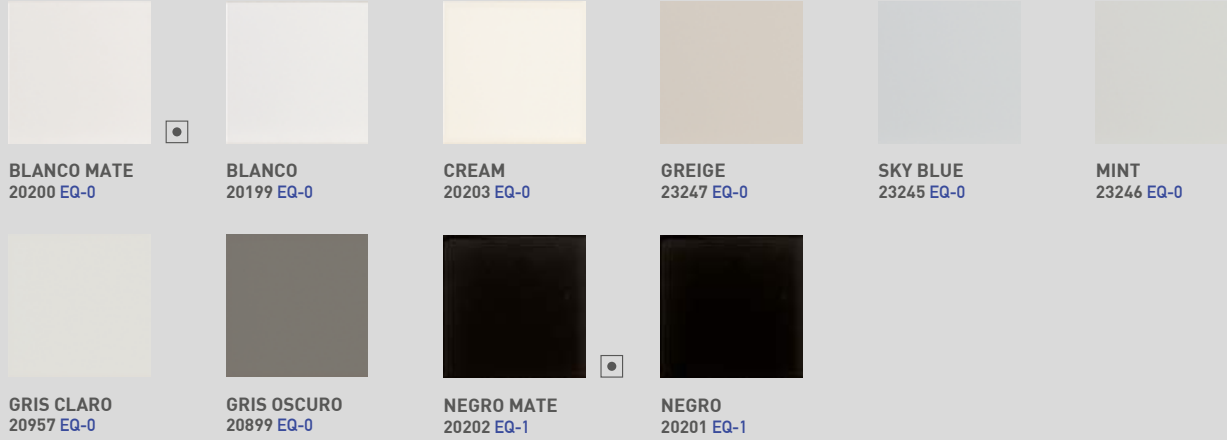

FORMATOS / SIZES 15x15 cm / 6"x 6"

① Revestimiento combinable:
Serie Evolution, pg.84

Wall Tiles combination:
Serie Evolution, pg.84

15x15 cm / 6"x 6"