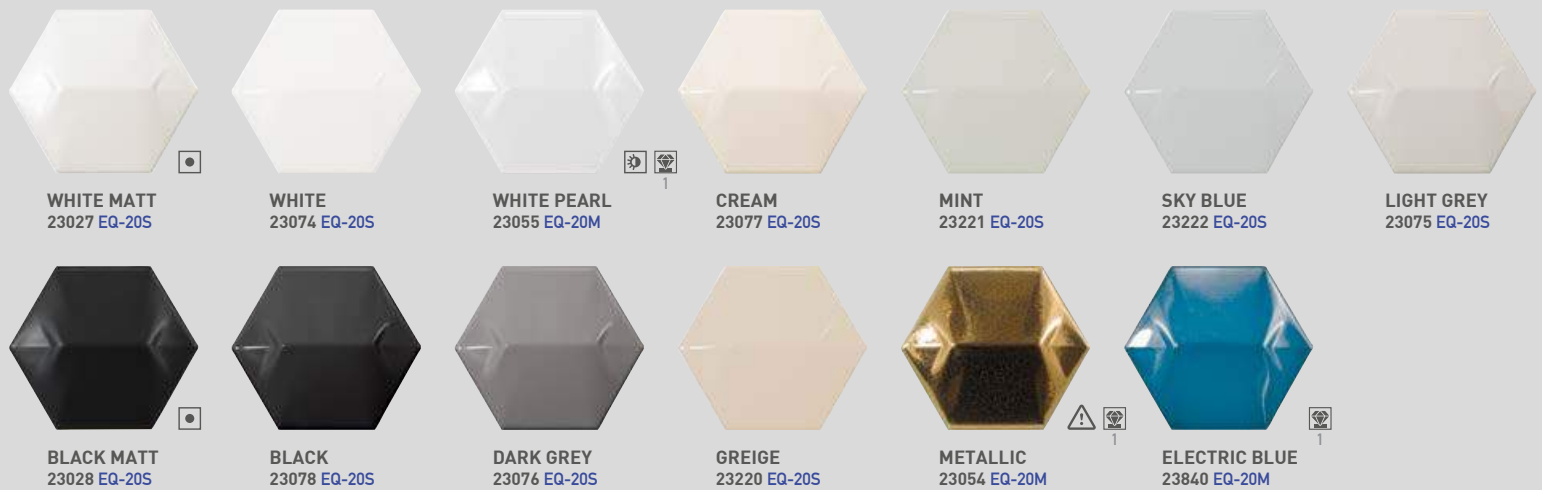

STAR 12,4x10,7 cm / 5" x 4"