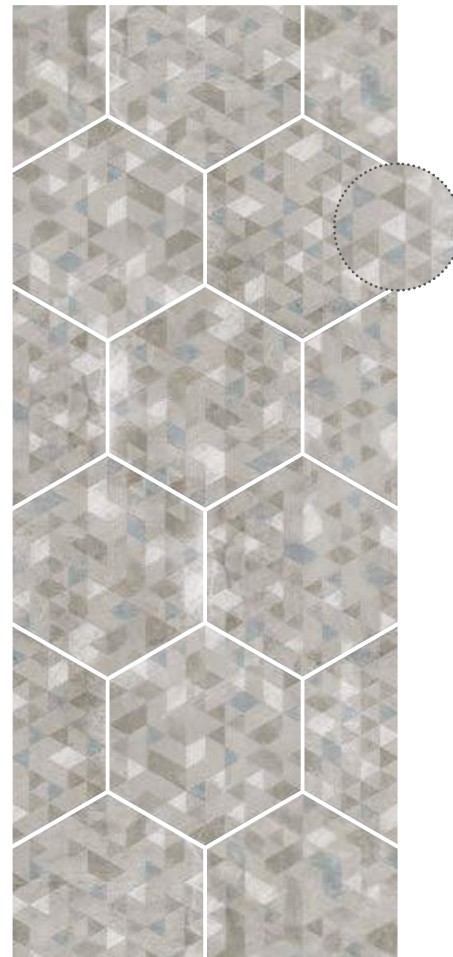

(*) Variedad gráfica.
 Shade variation.

DECORADOS* / DECORS*

FOREST NATURAL
 23618 EQ-10D

23617 EQ-10D
 ANTI-SLIP
 R10-C Class 3

FOREST SILVER
 23615 EQ-10D

23616 EQ-10D
 ANTI-SLIP
 R10-C Class 3

FORMATO SIZE	Kg/pza kg/pieces	caja / box			palet / pallet			
		piezas pieces	Kg	m ² sqm	piezas pieces	kg/palet kg/pallet	m ² sqm	cajas boxes
29,2 x 25,4 cm. 11 ½" x 10"	1,080	18	19,90	1,00	864	975	48	48
20 x 20 cm. 8" x 8"	0,765	25	19,35	1,00	1.500	1.181	60	60
30 x 30 cm. 12" x 12"	1,700	10	17,23	0,9	480	847	43,2	48