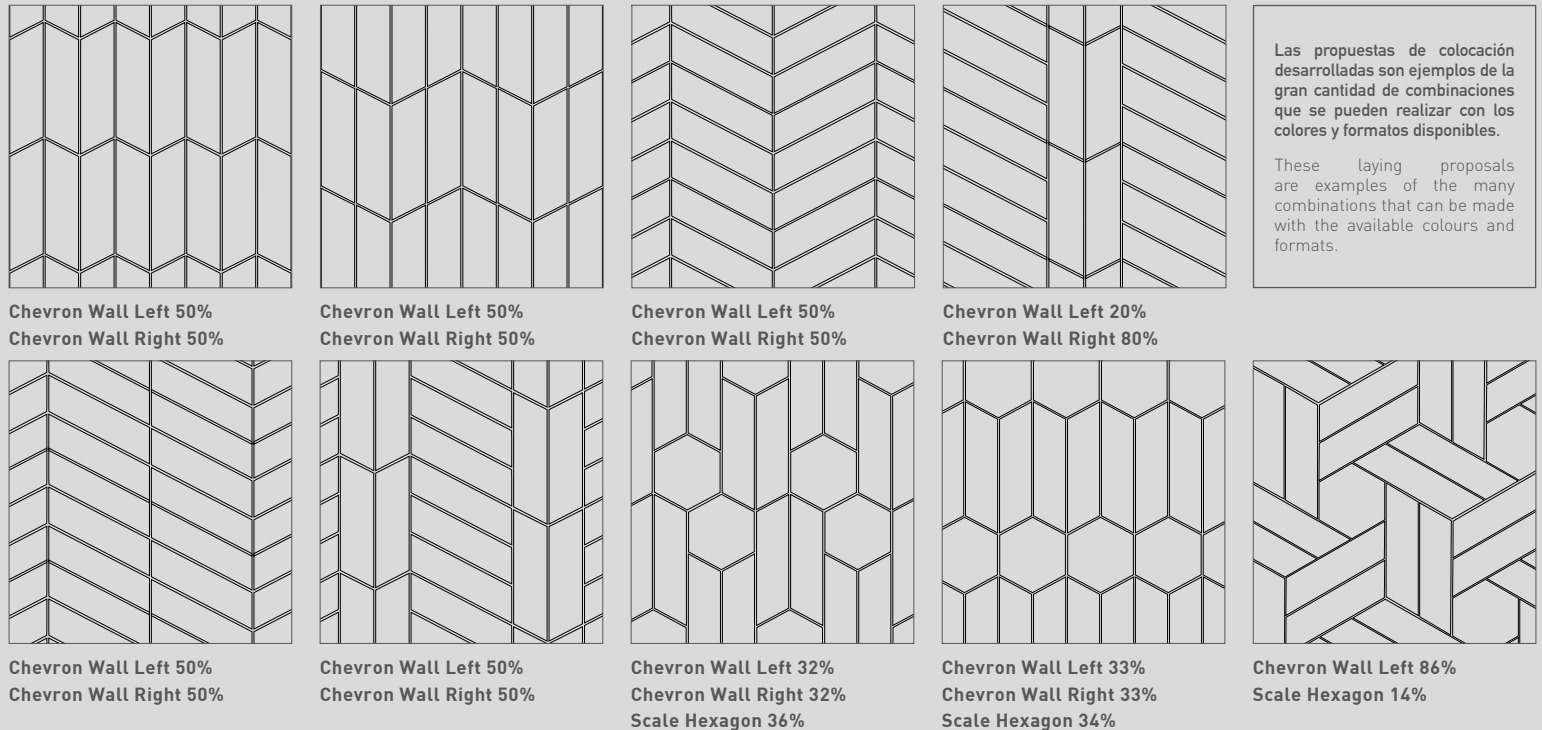

Wall Tiles combination:
Serie **Scale**, pg.182

PROPUESTAS DE COLOCACIÓN / LAYING PROPOSALS

⚠ ¡Atención! No utilizar productos de limpieza agresivos (como la lejía o el amoníaco).
Warning! Do not use aggressive cleaning products (such as bleach or ammonia).