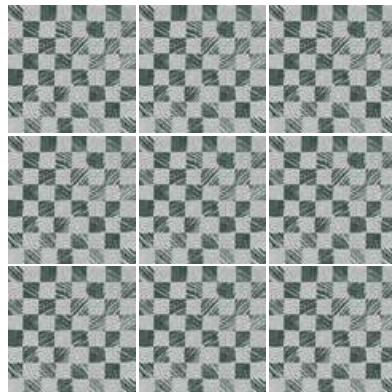

DECORADOS / DECORS

BLADE GREY
22738 EQ-5

DAMAS GREY
22742 EQ-5

LATICCE GREY
22744 EQ-5

FORMATO SIZE	Kg/pza kg/pieces	caja / box			palet / pallet			
		piezas pieces	Kg	m ² sqm	piezas pieces	kg/palet kg/pallet	m ² sqm	cajas boxes
15 x 15 cm. 6" x 6"	0,432	44	19,23	1,00	2.640	1.174	60	60
COVE SKIRTING 10,7 x 15 cm. 4" x 6"	0,290	12	3,71	-	-	-	-	-
COVE SKIRTING INSIDE 2,5 x 10,7 cm. 1" x 4"	0,040	12	0,71	-	-	-	-	-
COVE SKIRTING OUTSIDE 2,5 x 10,7 cm. 1" x 4"	0,040	12	0,71	-	-	-	-	-